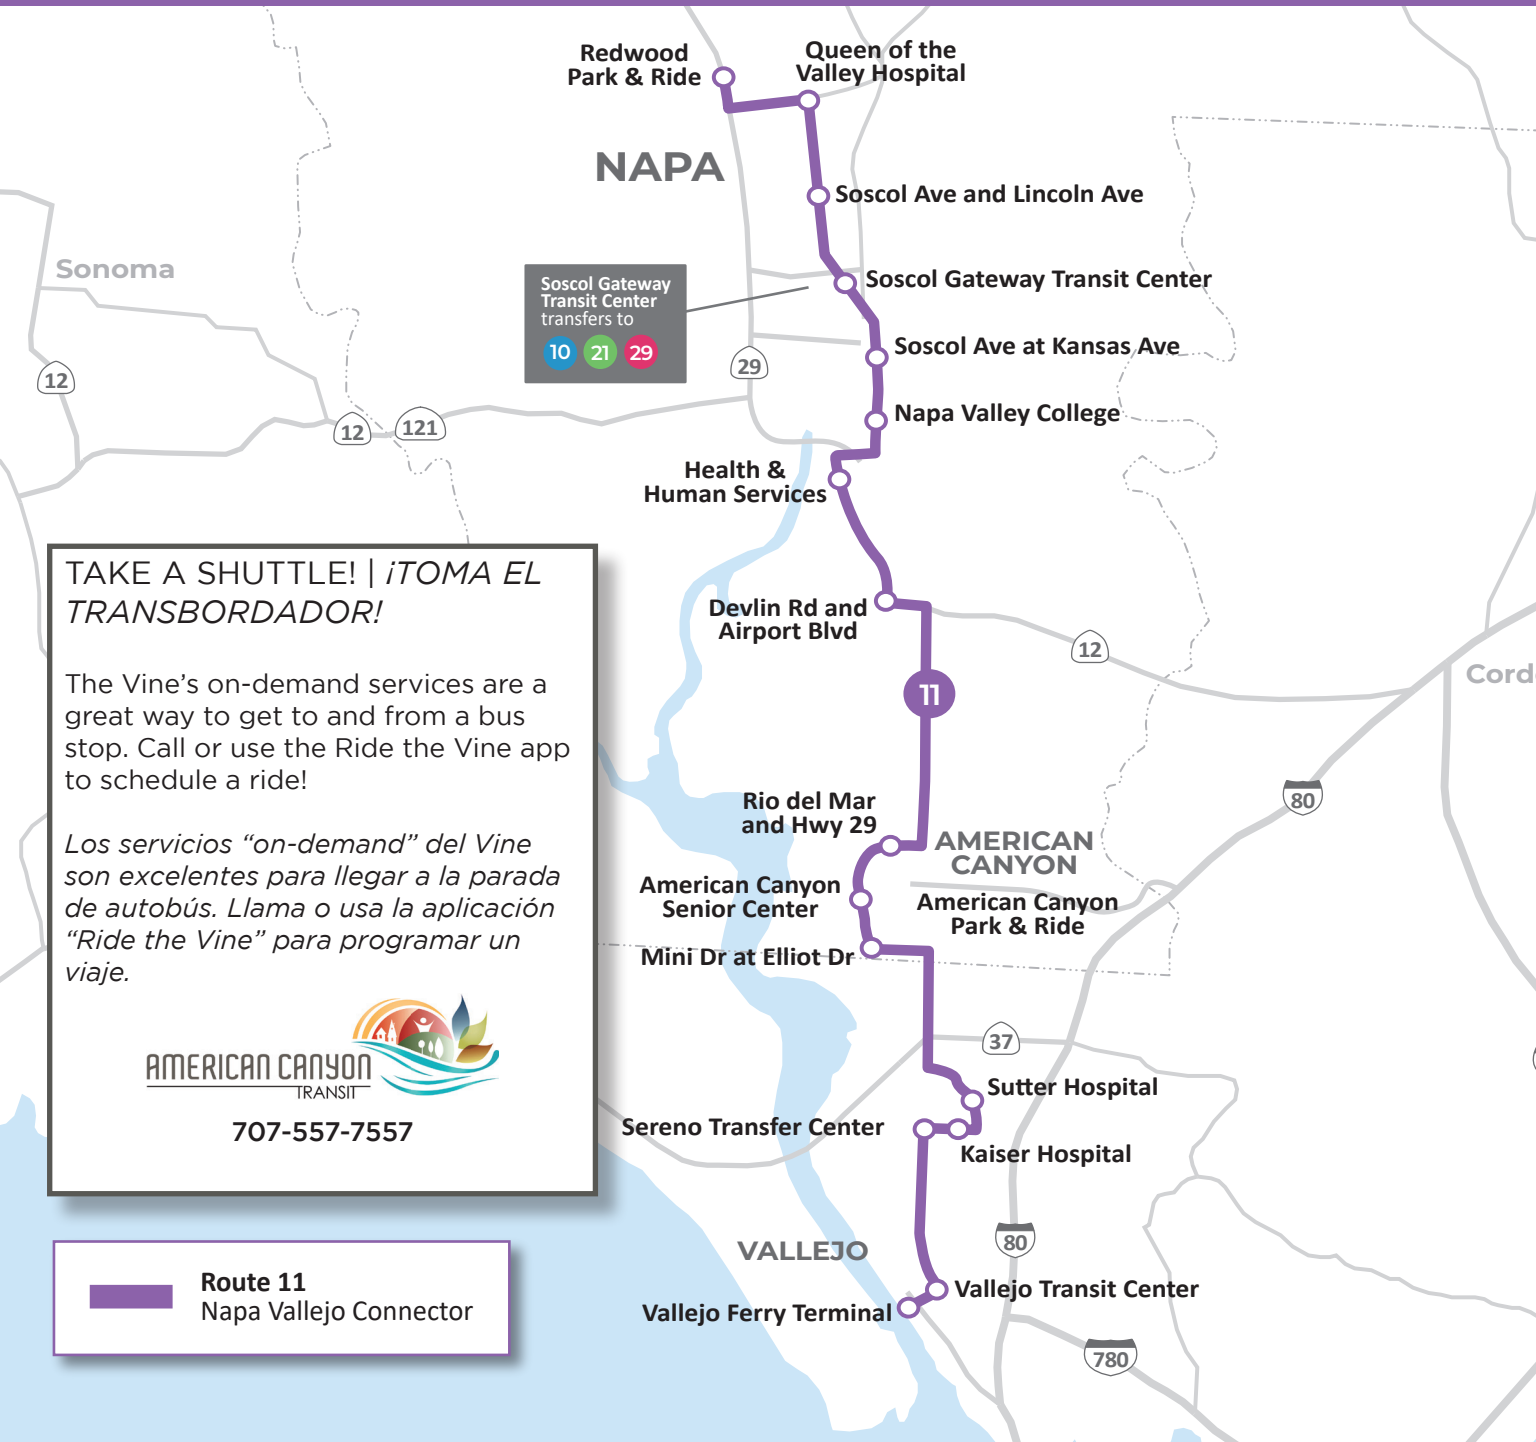

ROUTE 11 NAPA VALLEJO CONNECTOR

Soscol Gateway Transit Center transfers to
10 21 29

TAKE A SHUTTLE! | ¡TOMA EL TRANSBORDADOR!

The Vine's on-demand services are a great way to get to and from a bus stop. Call or use the Ride the Vine app to schedule a ride!

Los servicios "on-demand" del Vine son excelentes para llegar a la parada de autobús. Llama o usa la aplicación "Ride the Vine" para programar un viaje.

AMERICAN CANYON TRANSIT
707-557-7557

 **Route 11**
Napa Vallejo Connector