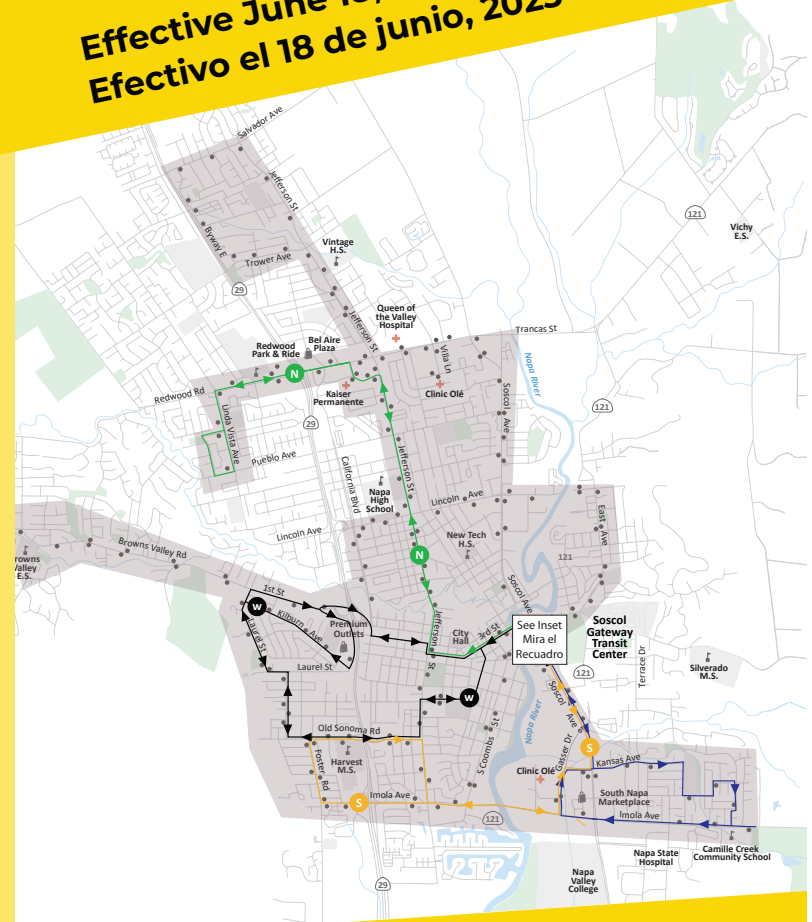

Contact Us Contáctenos

Customer Service
*Servicio al Cliente
de Vine*

707-251-2800
800-696-6443
TTY/TTD 707-226-9722

ADA Eligibility
ADA Elegibilidad

707-253-4649

ADA Reservations
ADA Reservaciones

707-252-2600

Website
Sitio de Web

www.vinetransit.com

**Customer Service
Office (downstairs)**
*Oficina de Servicio
al cliente (abajo)*

625 Burnell Street
Napa, CA 94559

Hours | Horas
Monday - Friday
Lunes - Viernes
Saturday | Sábado
Sunday | Domingo

7:30 AM - 5:30 PM
10:00 AM - 2:00 PM
Closed | Cerrado

**NVTA Offices
(Upstairs)**
*Oficina
Administrativa
(arriba)*

625 Burnell Street
Napa, CA 94559

Hours / Horas
Monday - Friday
Lunes - Viernes

8:00 AM - 4:30 PM

LOCAL ROUTES RUTAS LOCALES

Effective June 18, 2023
Efectivo el 18 de junio, 2023