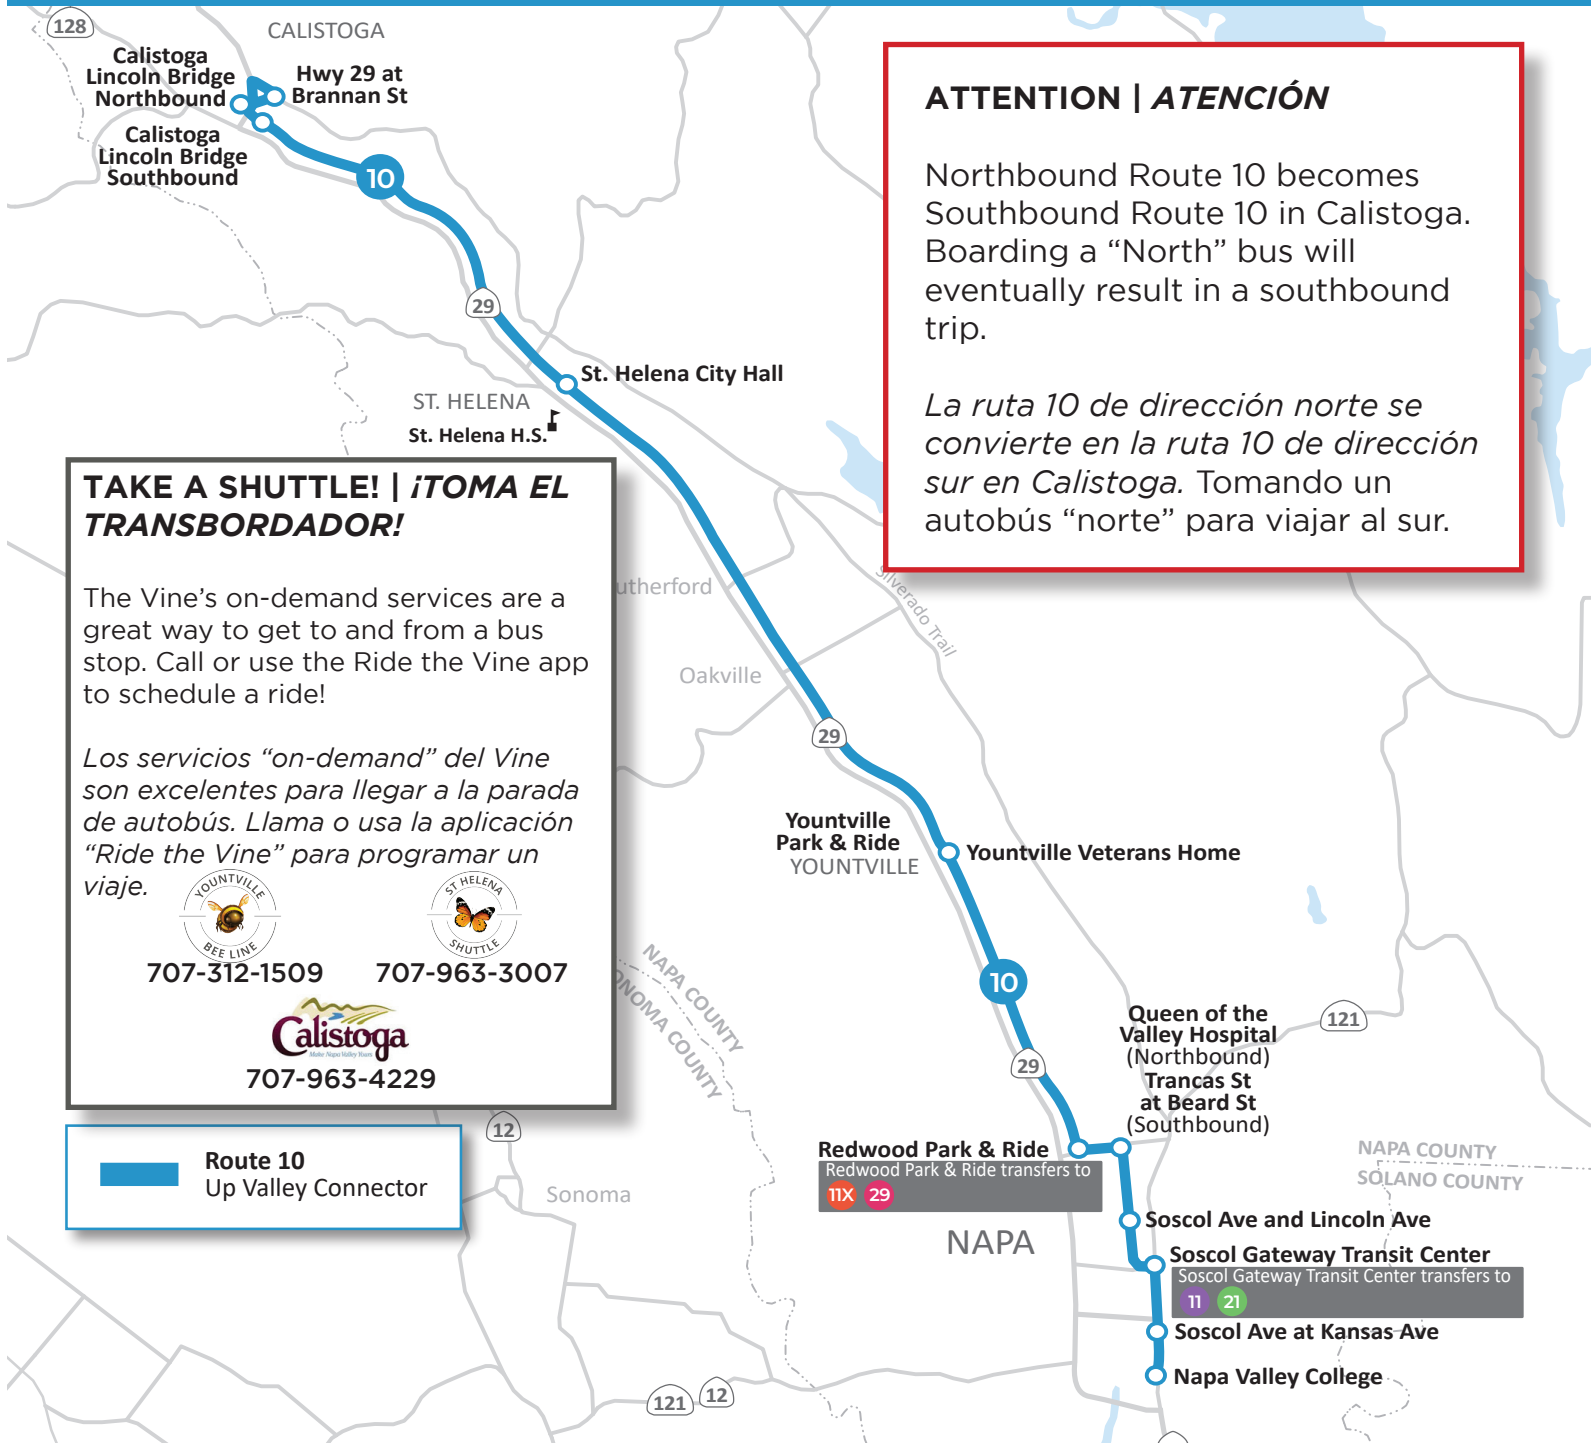

Effective June 18, 2023
Efectivo el 18 de junio, 2023

VINE REGIONAL ROUTES | VINE RUTAS REGIONALES

ROUTE 10 UP VALLEY CONNECTOR

ATTENTION | ATENCIÓN

Northbound Route 10 becomes Southbound Route 10 in Calistoga. Boarding a “North” bus will eventually result in a southbound trip.

La ruta 10 de dirección norte se convierte en la ruta 10 de dirección sur en Calistoga. Tomando un autobús “norte” para viajar al sur.

TAKE A SHUTTLE! | ¡TOMA EL TRANSBORDADOR!

The Vine’s on-demand services are a great way to get to and from a bus stop. Call or use the Ride the Vine app to schedule a ride!