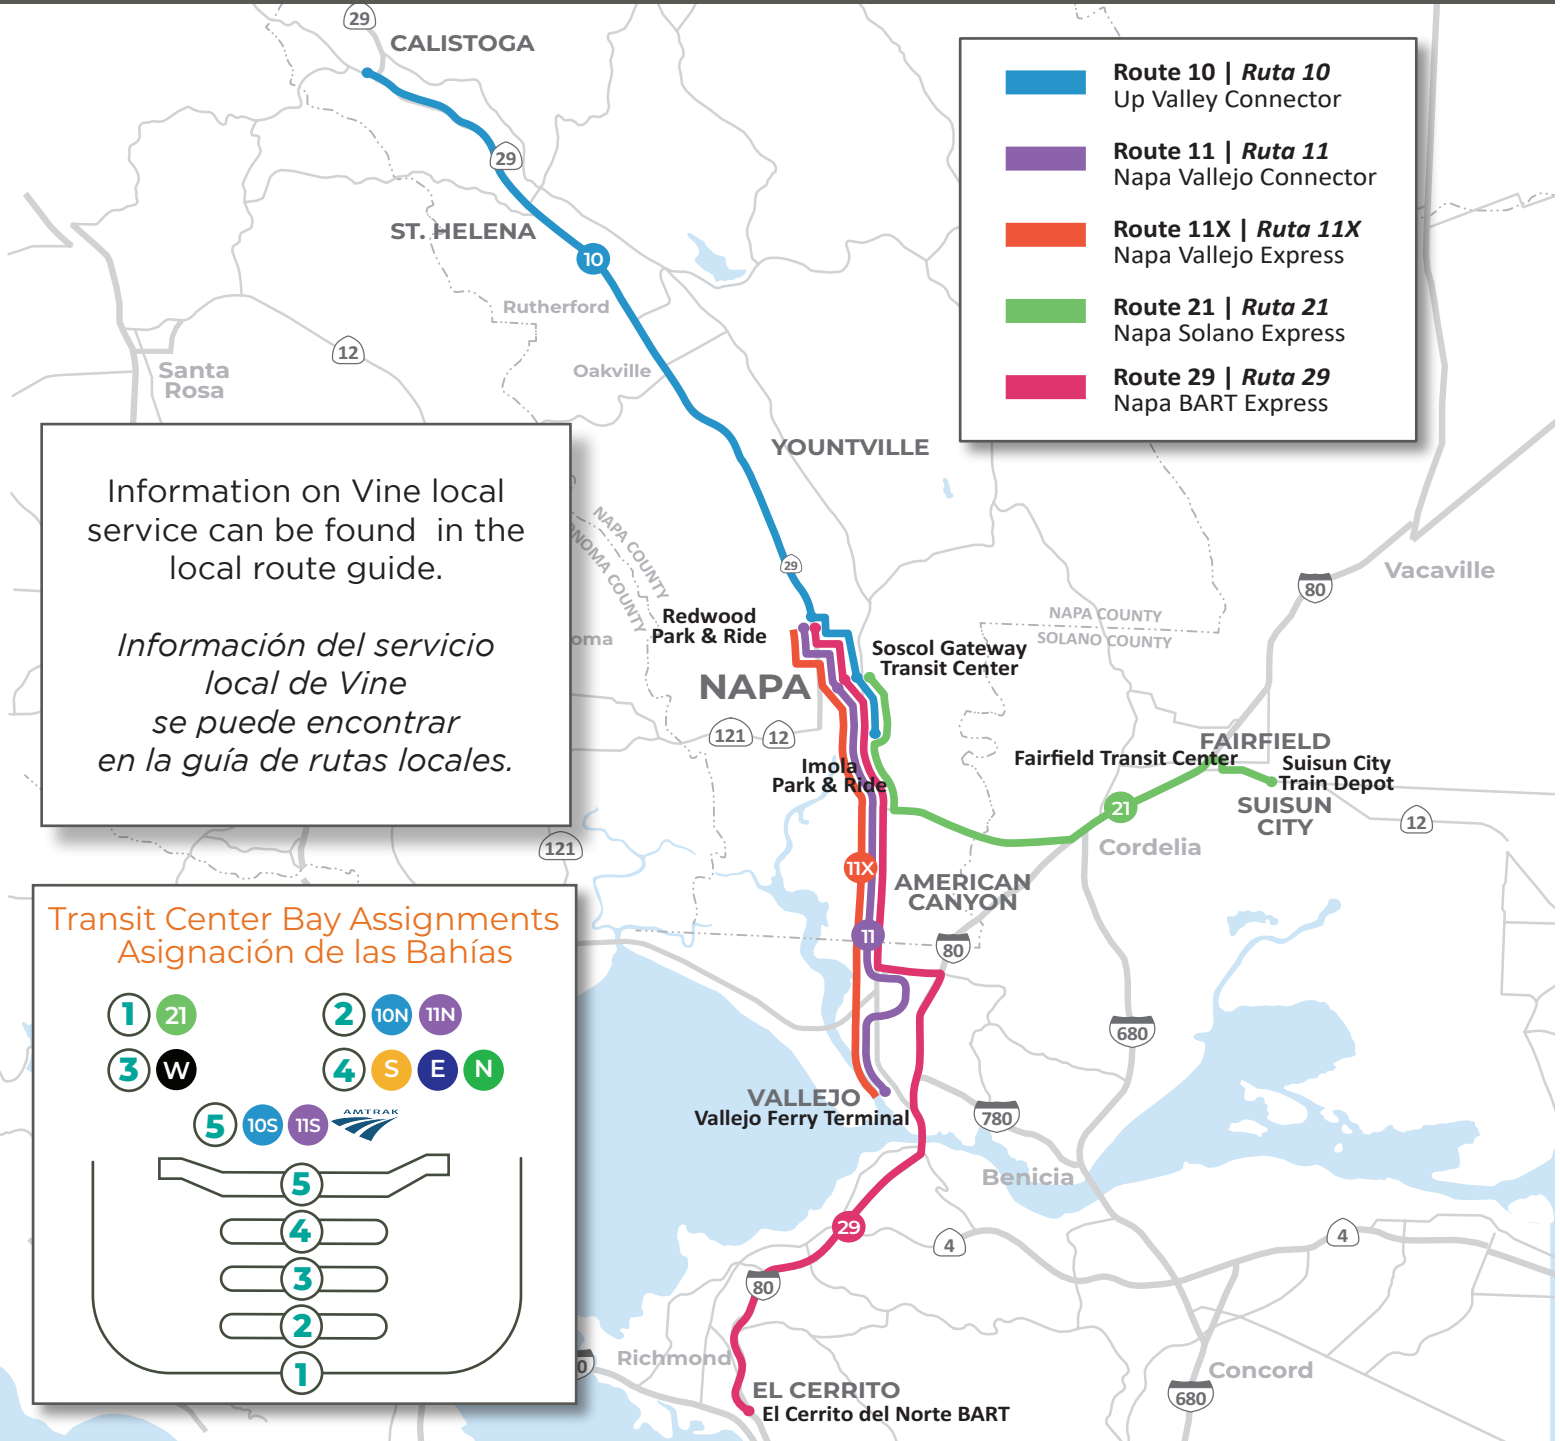

Effective June 18, 2023
Efectivo el 18 de junio, 2023

VINE REGIONAL ROUTES | VINE RUTAS REGIONALES

ROUTE 10 UP VALLEY CONNECTOR

ATTENTION | ATENCIÓN

Northbound Route 10 becomes Southbound Route 10 in Calistoga. Boarding a “North” bus will eventually result in a southbound trip.

La ruta 10 de dirección norte se convierte en la ruta 10 de dirección sur en Calistoga. Tomando un autobús “norte” para viajar al sur.

TAKE A SHUTTLE! | ¡TOMA EL TRANSBORDADOR!

The Vine’s on-demand services are a great way to get to and from a bus stop. Call or use the Ride the Vine app to schedule a ride!