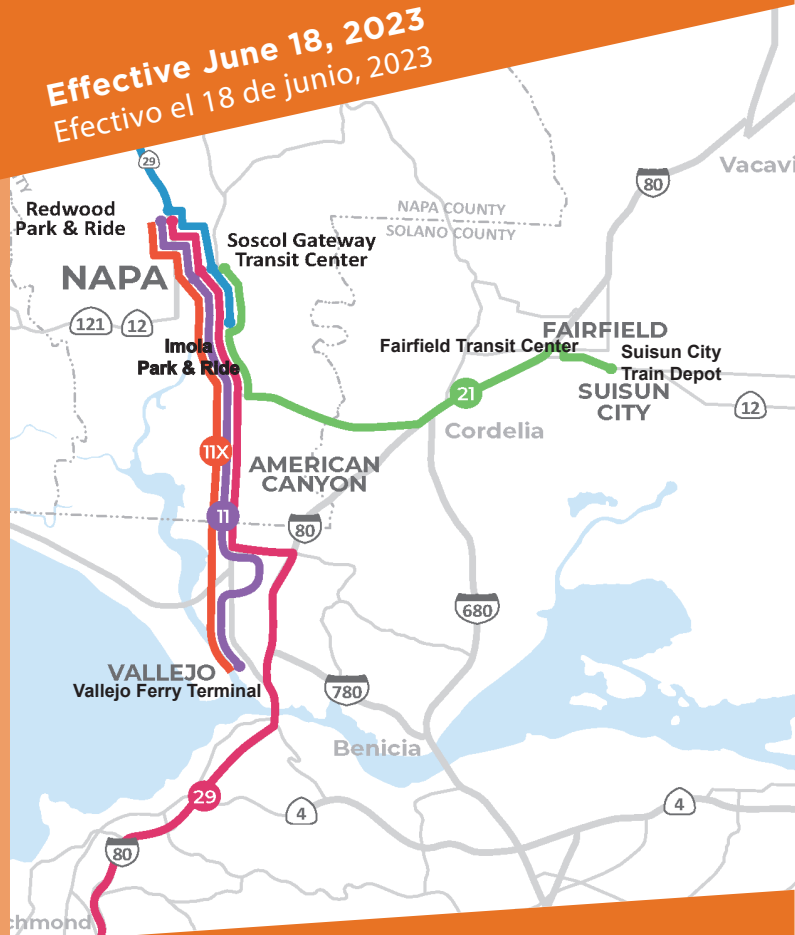

Effective June 18, 2023
Efectivo el 18 de junio, 2023

VINE REGIONAL ROUTES | VINE RUTAS REGIONALES

ROUTE 10 UP VALLEY CONNECTOR

ATTENTION | ATENCIÓN

Northbound Route 10 becomes Southbound Route 10 in Calistoga. Boarding a “North” bus will eventually result in a southbound trip.

La ruta 10 de dirección norte se convierte en la ruta 10 de dirección sur en Calistoga. Tomando un autobús “norte” para viajar al sur.

TAKE A SHUTTLE! | ¡TOMA EL TRANSBORDADOR!

The Vine’s on-demand services are a great way to get to and from a bus stop. Call or use the Ride the Vine app to schedule a ride!