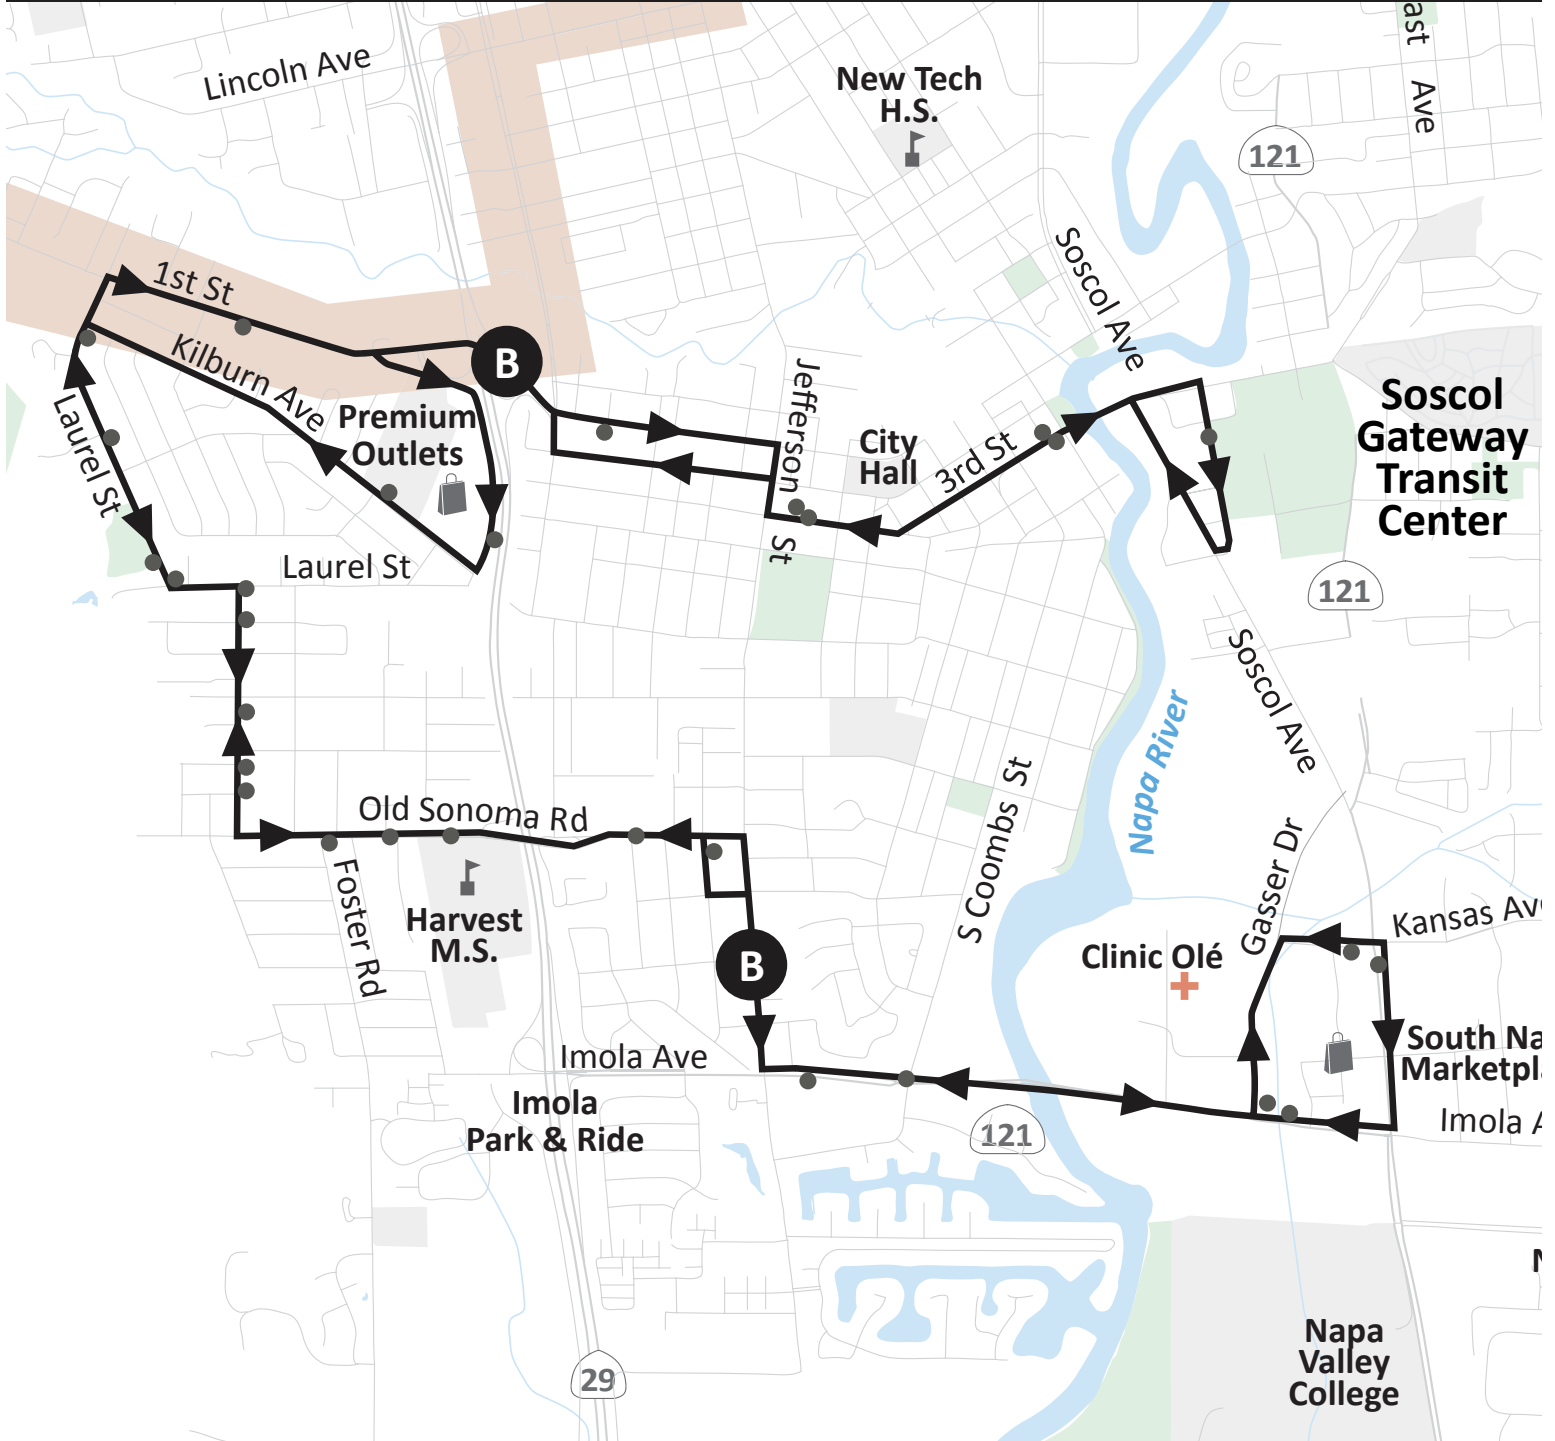

Saturday schedules with Routes 21, 11X, and 29:

Los horarios de sábado con Rutas 21, 11X, y 29:

President's Day | *Día del Presidente*

Day After Thanksgiving | *El día despues de Día de Acción de Gracias*

Christmas Eve | *El 24 de diciembre*

New Year's Eve | *El 31 de diciembre*

TRACK YOUR BUS | Rastrea tu Autobús

1. Use the App (Transit App)
2. Use Google Maps
3. Call customer service: **707-251-2800**
4. Visit our website: www.vinetransit.com/routes

707-251-2800

VINETRANSIT.COM

ROUTE B WESTWOOD | SOUTH NAPA

Weekday | *Entre Semana*

pm times in **bold** *pm tiempo en obscuro*

LOOP | CIRCULO

Soscol Gateway Transit Ctr	3rd St at Brown St (WB)	Premium Outlets	Old Sonoma Rd At Underhill Dr	Imola Ave At Jefferson St	Soscol Ave At Kansas Ave	Imola and Coombs	Old Sonoma Rd At Underhill Dr	1st St At Chelsea Ave	Soscol Gateway Transit Ctr
6:20	6:24	6:33	6:40	6:46	6:52	6:57	7:03	7:11	7:18
6:50	6:54	7:03	7:10	7:16	7:22	7:27	7:33	7:41	7:48
7:20	7:24	7:33	7:40	7:46	7:52	7:57	8:03	8:11	8:18
7:50	7:54	8:03	8:10	8:16	8:22	8:27	8:33	8:41	8:48
8:20	8:24	8:33	8:40	8:46	8:52	8:57	9:03	9:11	9:18
8:50	8:54	9:03	9:10	9:16	9:22	9:27	9:33	9:41	9:48
9:50	9:54	10:03	10:10	10:16	10:22	10:27	10:33	10:41	10:48
10:20	10:24	10:33	10:40	10:46	10:52	10:57	11:03	11:11	11:18
10:50	10:54	11:03	11:10	11:16	11:22	11:27	11:33	11:41	11:48
11:20	11:24	11:33	11:40	11:46	11:52	11:57	12:03	12:11	12:18
11:50	11:54	12:03	12:10	12:16	12:22	12:27	12:33	12:41	12:48
12:20	12:24	12:33	12:40	12:46	12:52	12:57	1:03	1:11	1:18
1:20	1:24	1:33	1:40	1:46	1:52	1:57	2:03	2:11	2:18
1:50	1:54	2:03	2:10	2:16	2:22	2:27	2:33	2:41	2:48
2:20	2:24	2:33	2:40	2:46	2:52	2:57	3:03	3:11	3:18
2:50	2:54	3:03	3:10	3:16	3:22	3:27	3:33	3:41	3:48
3:50	3:54	4:03	4:10	4:16	4:22	4:27	4:33	4:41	4:48
4:20	4:24	4:33	4:40	4:46	4:52	4:57	5:03	5:11	5:18
4:50	4:54	5:03	5:10	5:16	5:22	5:27	5:33	5:41	5:48
5:20	5:24	5:33	5:40	5:46	5:52	5:57	6:03	6:11	6:18
5:50	5:54	6:03	6:10	6:16	6:22	6:27	6:33	6:41	6:48