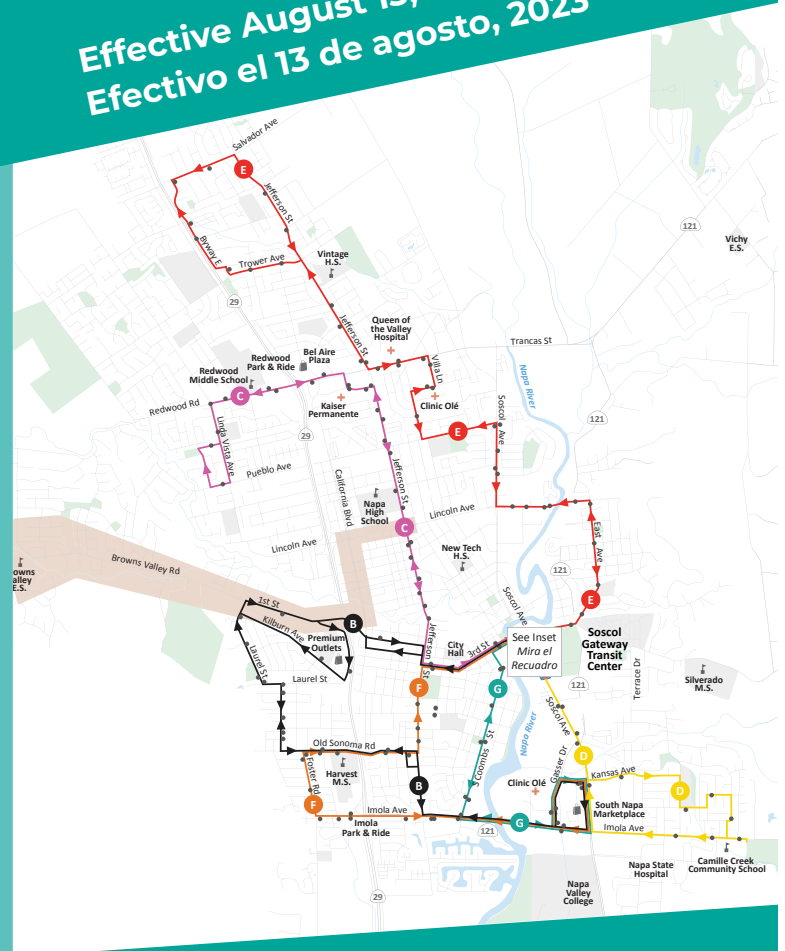

LOCAL ROUTES RUTAS LOCALES

Effective August 13, 2023
Efectivo el 13 de agosto, 2023

NVTA
NAPA VALLEY TRANSPORTATION AUTHORITY

VINE LOCAL SYSTEM MAP

MAPA DEL SISTEMA LOCAL DE VINE

MORE INFORMATION | MÁS INFORMACIÓN