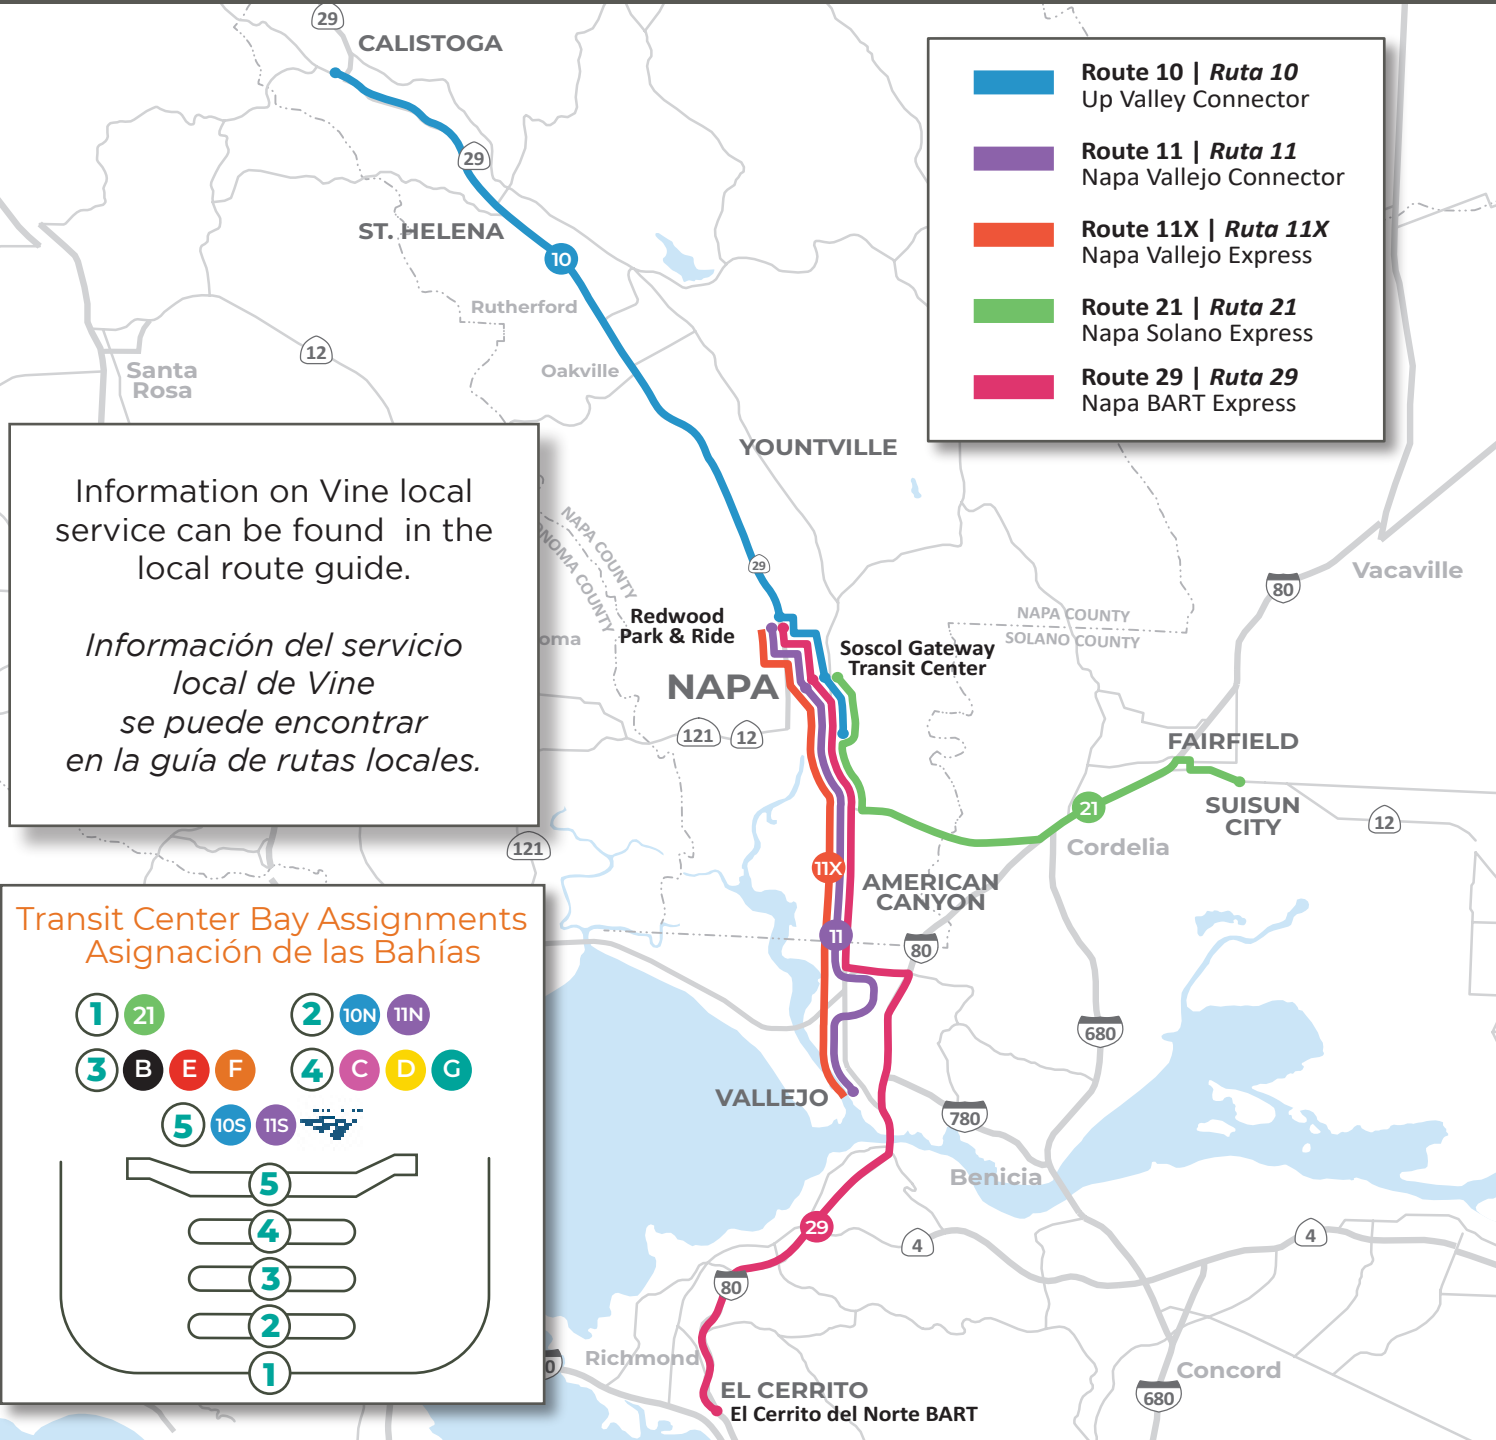

8:00 AM - 4:30 PM

Express and Regional Routes

Rutas Express y Regionales

Effective August 13, 2023
Efectivo el 13 de agosto, 2023

VINE REGIONAL ROUTES | VINE RUTAS REGIONALES

- █ **Route 10 | Ruta 10**
Up Valley Connector
- █ **Route 11 | Ruta 11**
Napa Vallejo Connector
- █ **Route 11X | Ruta 11X**
Napa Vallejo Express
- █ **Route 21 | Ruta 21**
Napa Solano Express
- █ **Route 29 | Ruta 29**
Napa BART Express

Information on Vine local service can be found in the local route guide.

Información del servicio local de Vine se puede encontrar en la guía de rutas locales.

ROUTE 10 UP VALLEY CONNECTOR

ATTENTION | ATENCIÓN

Northbound Route 10 becomes Southbound Route 10 in Calistoga. Boarding a “North” bus will eventually result in a southbound trip.

La ruta 10 de dirección norte se convierte en la ruta 10 de dirección sur en Calistoga. Tomando un autobús “norte” para viajar al sur.