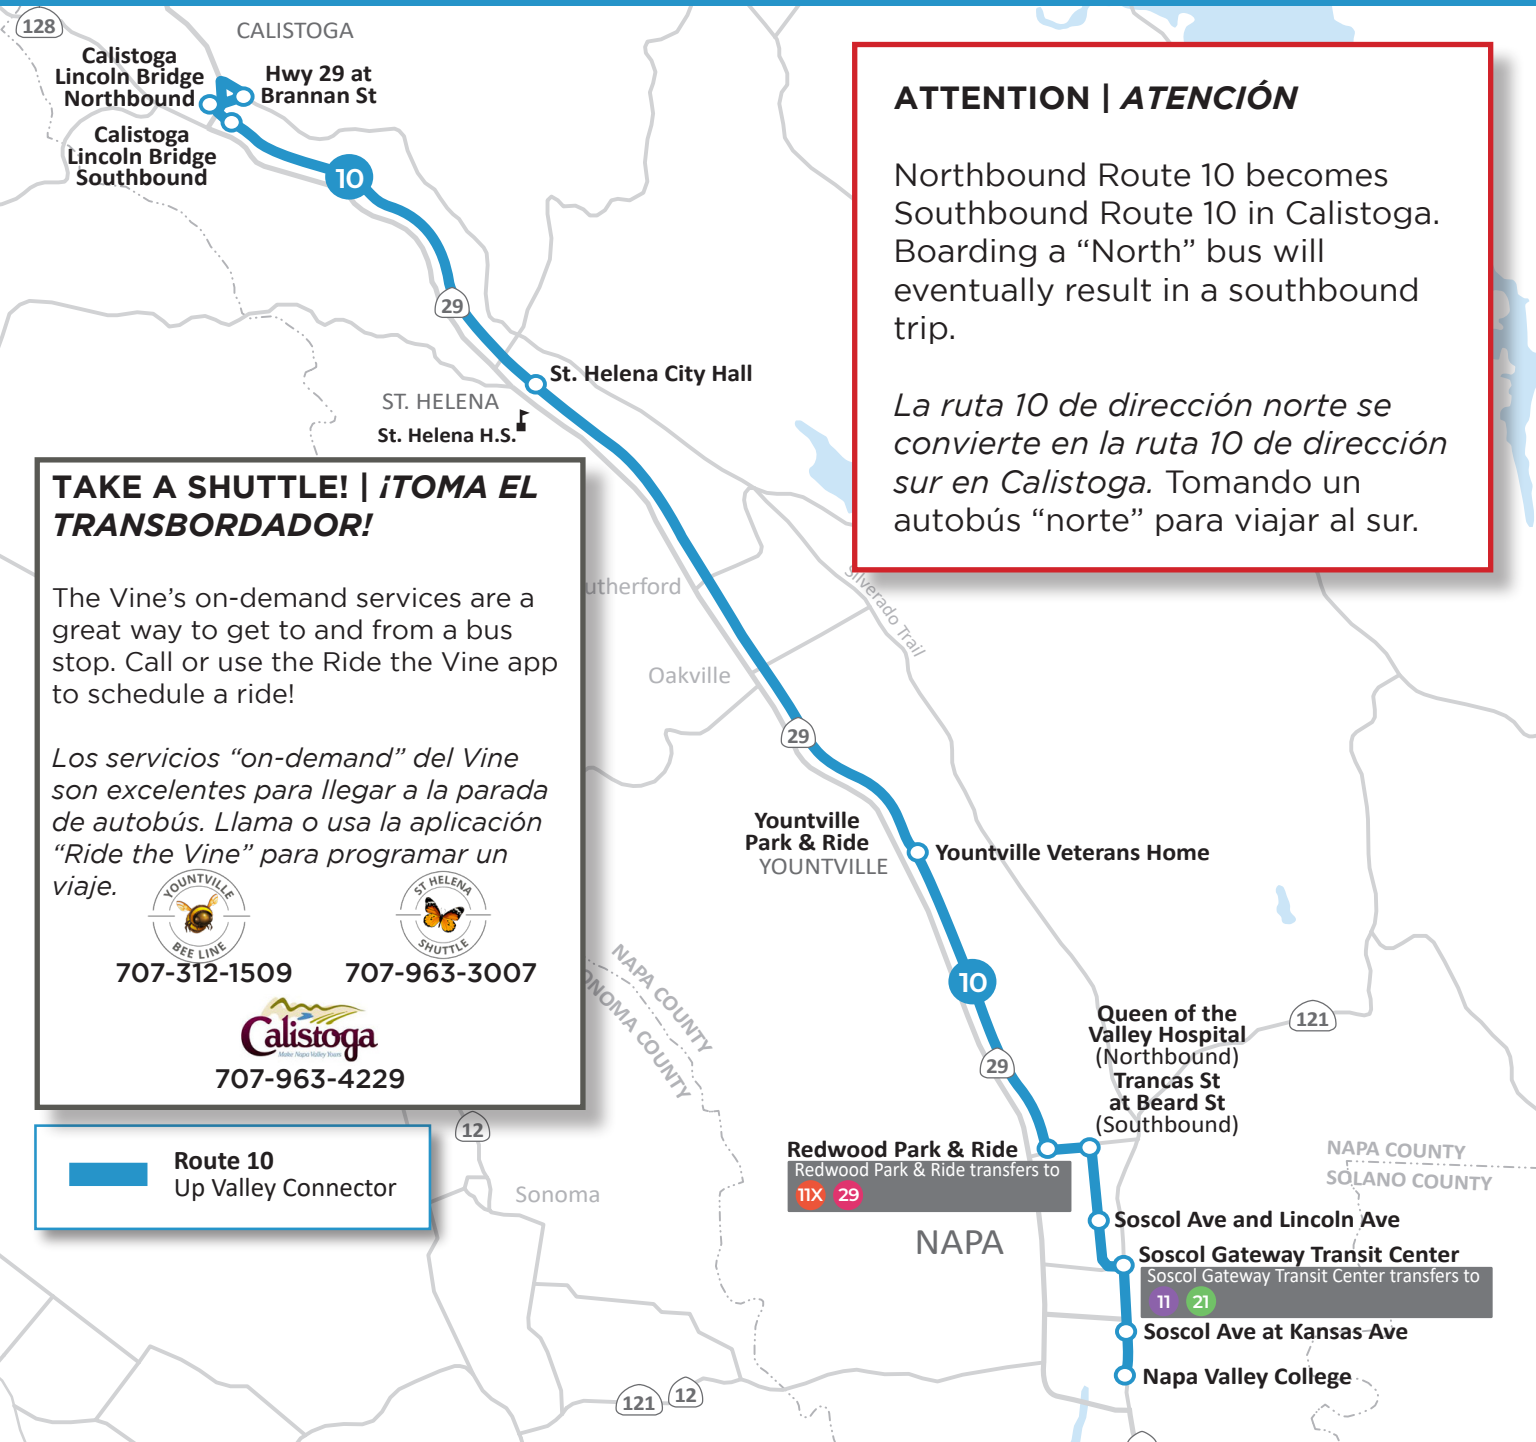

8:00 AM - 4:30 PM

Express and Regional Routes

Rutas Express y Regionales

Effective August 13, 2023
Efectivo el 13 de agosto, 2023

VINE REGIONAL ROUTES | VINE RUTAS REGIONALES

- █ **Route 10 | Ruta 10**
Up Valley Connector
- █ **Route 11 | Ruta 11**
Napa Vallejo Connector
- █ **Route 11X | Ruta 11X**
Napa Vallejo Express
- █ **Route 21 | Ruta 21**
Napa Solano Express
- █ **Route 29 | Ruta 29**
Napa BART Express

Information on Vine local service can be found in the local route guide.

Información del servicio local de Vine se puede encontrar en la guía de rutas locales.

ROUTE 10 UP VALLEY CONNECTOR

ATTENTION | ATENCIÓN

Northbound Route 10 becomes Southbound Route 10 in Calistoga. Boarding a “North” bus will eventually result in a southbound trip.

La ruta 10 de dirección norte se convierte en la ruta 10 de dirección sur en Calistoga. Tomando un autobús “norte” para viajar al sur.