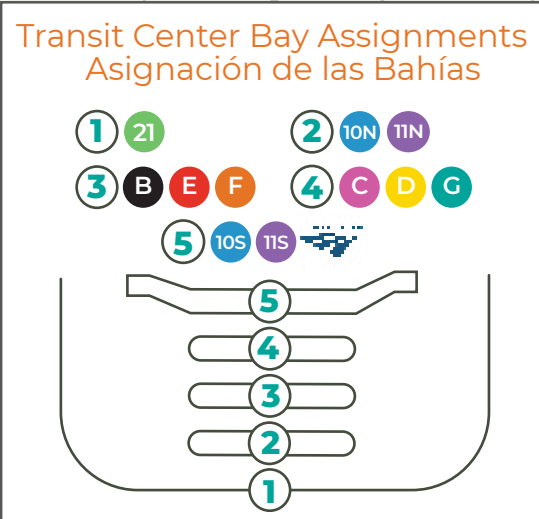

8:00 AM - 4:30 PM

Express and Regional Routes

Rutas Express y Regionales

Effective August 13, 2023
Efectivo el 13 de agosto, 2023

VINE REGIONAL ROUTES | VINE RUTAS REGIONALES

- █ **Route 10 | Ruta 10**
Up Valley Connector
- █ **Route 11 | Ruta 11**
Napa Vallejo Connector
- █ **Route 11X | Ruta 11X**
Napa Vallejo Express
- █ **Route 21 | Ruta 21**
Napa Solano Express
- █ **Route 29 | Ruta 29**
Napa BART Express

Information on Vine local service can be found in the local route guide.

Información del servicio local de Vine se puede encontrar en la guía de rutas locales.

ROUTE 10 UP VALLEY CONNECTOR

ATTENTION | ATENCIÓN