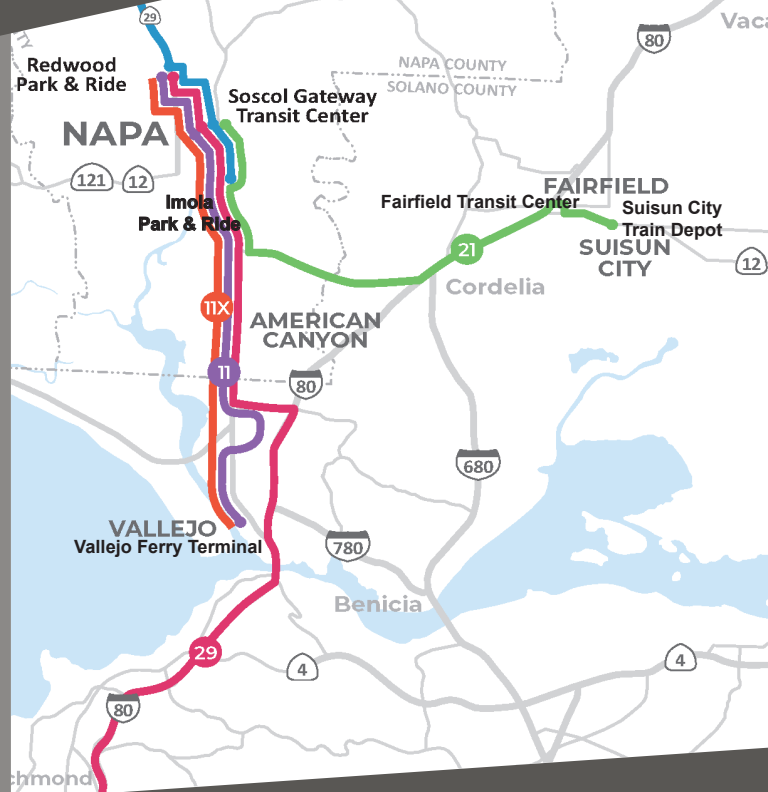

8:00 AM - 4:30 PM

Express and Regional Routes

Rutas Express y Regionales

Effective August 13, 2023
Efectivo el 13 de agosto, 2023

VINE REGIONAL ROUTES | VINE RUTAS REGIONALES

- █ **Route 10 | Ruta 10**
Up Valley Connector
- █ **Route 11 | Ruta 11**
Napa Vallejo Connector
- █ **Route 11X | Ruta 11X**
Napa Vallejo Express
- █ **Route 21 | Ruta 21**
Napa Solano Express
- █ **Route 29 | Ruta 29**
Napa BART Express

Northbound Route 10 becomes Southbound Route 10 in Calistoga. Boarding a “North” bus will eventually result in a southbound trip.

La ruta 10 de dirección norte se convierte en la ruta 10 de dirección sur en Calistoga. Tomando un autobús “norte” para viajar al sur.