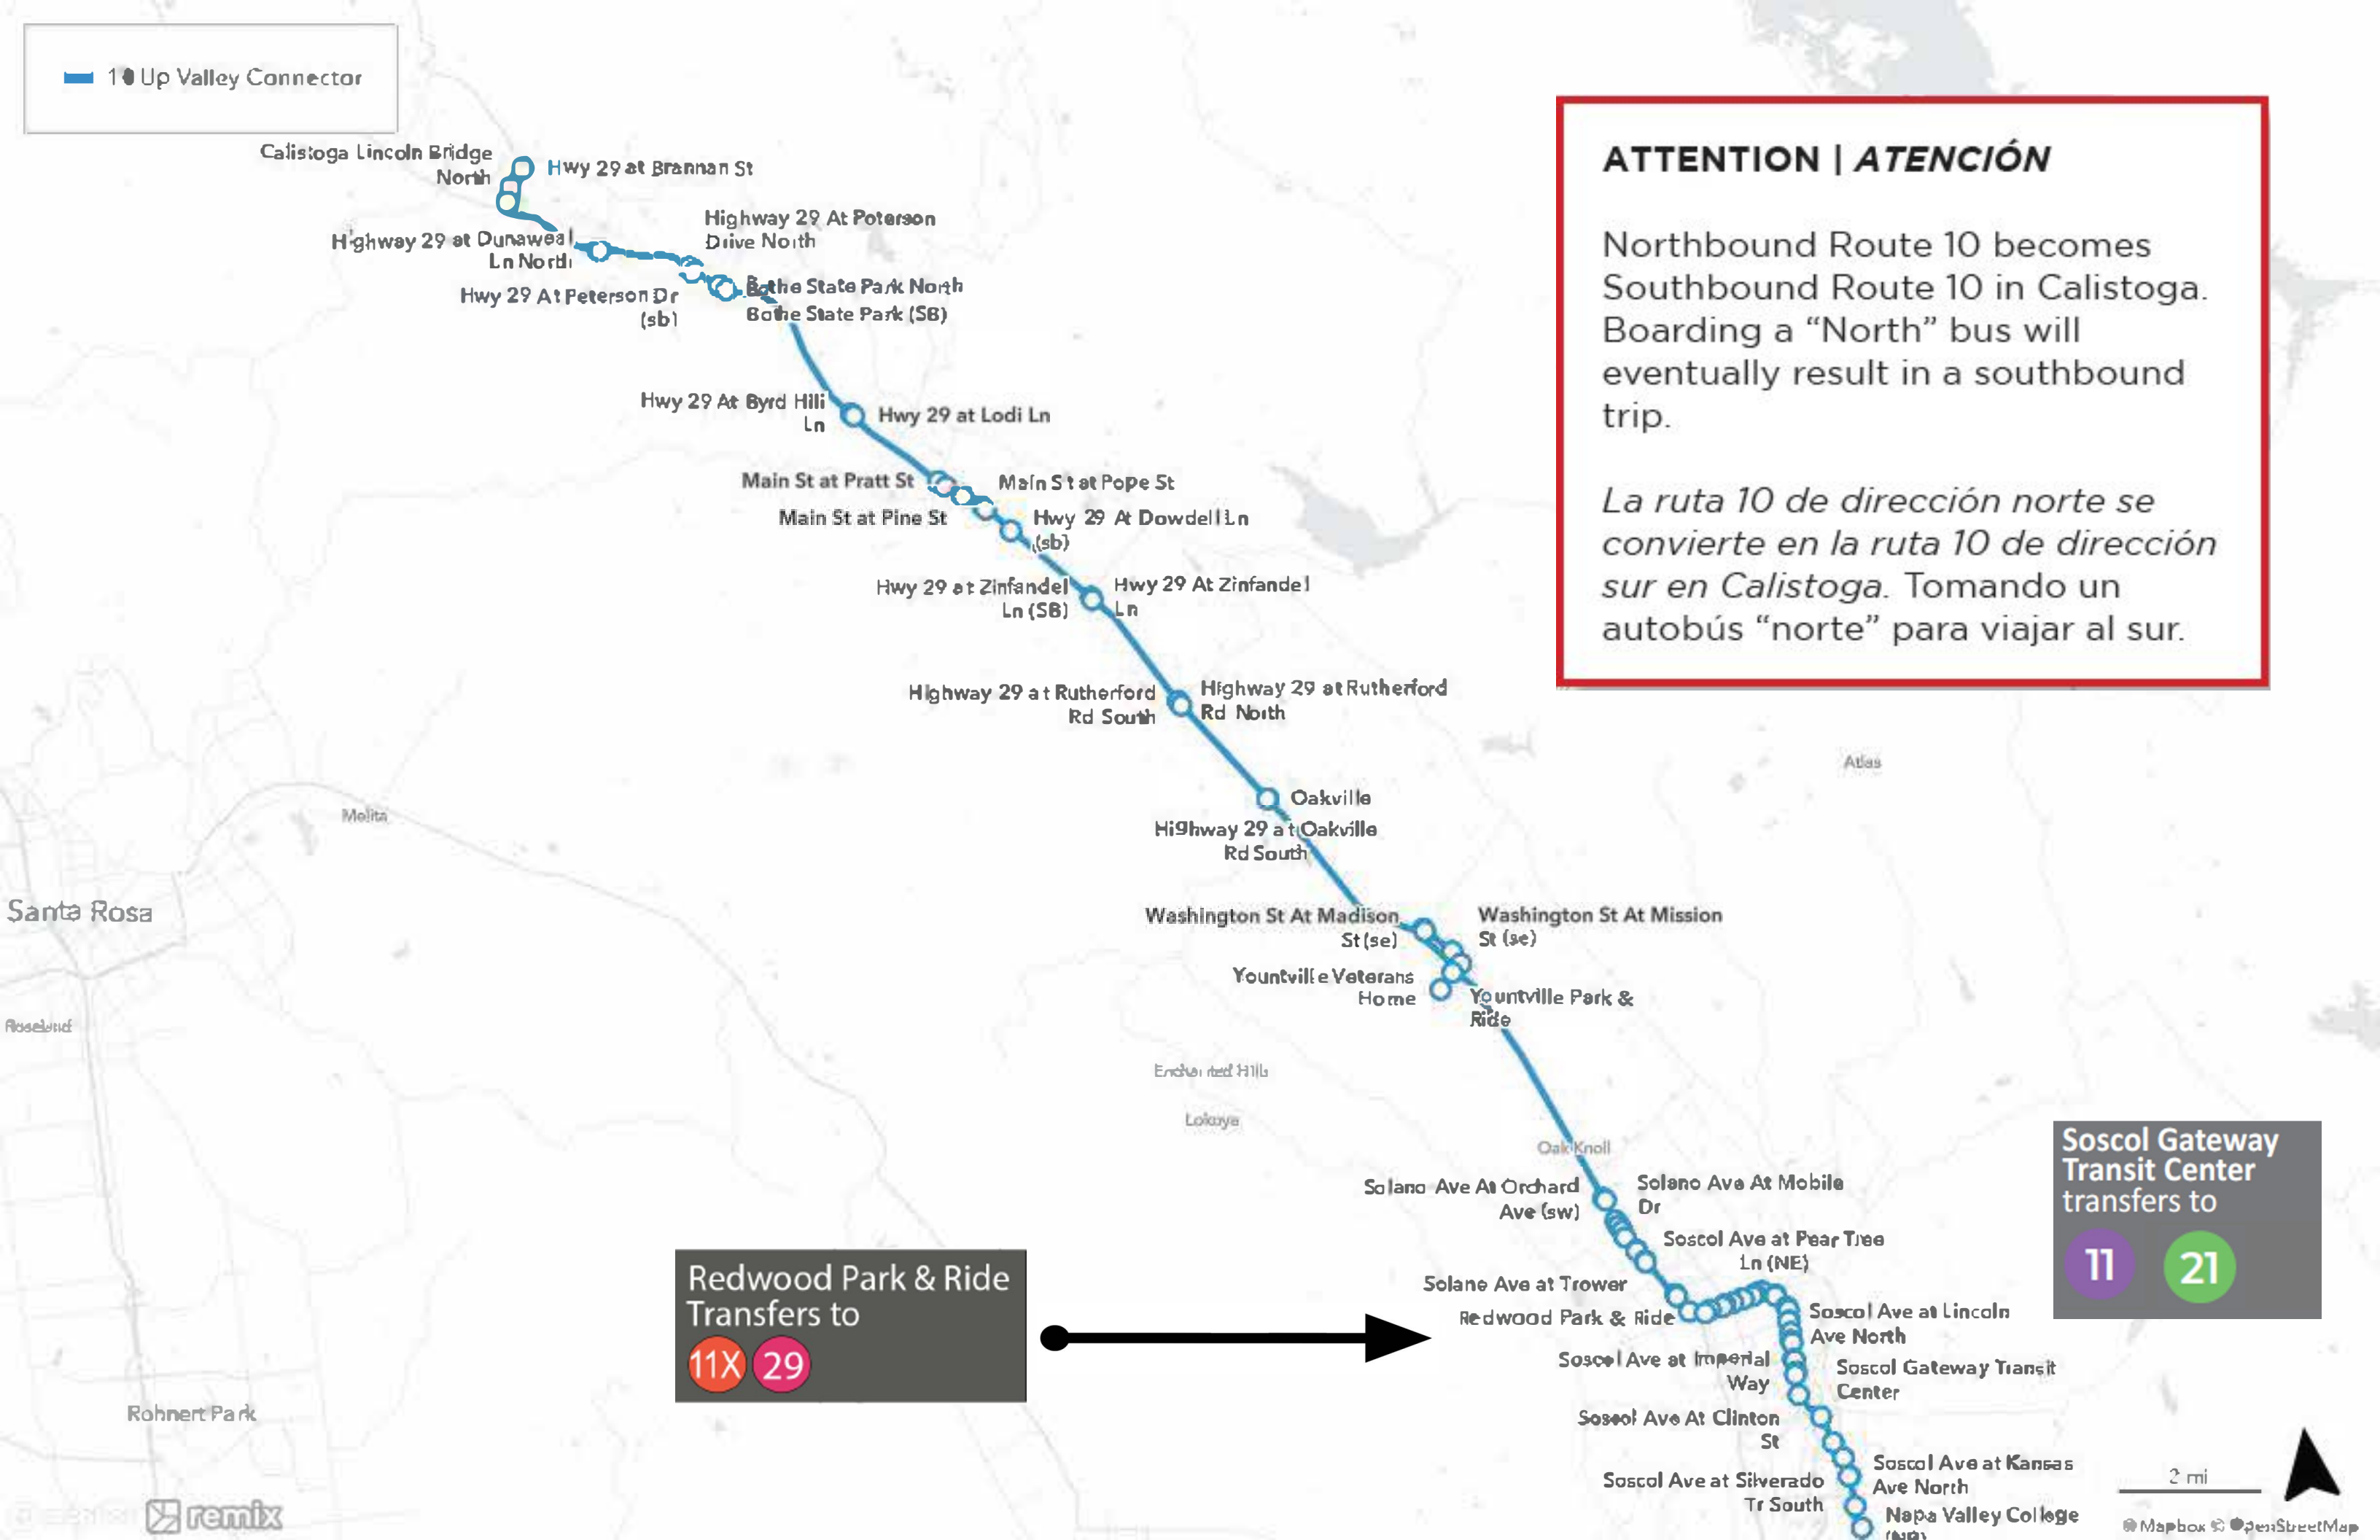

10 Up Valley Connector

ATTENTION | ATENCIÓN

Northbound Route 10 becomes Southbound Route 10 in Calistoga. Boarding a “North” bus will eventually result in a southbound trip.

La ruta 10 de dirección norte se convierte en la ruta 10 de dirección sur en Calistoga. Tomando un autobús “norte” para viajar al sur.