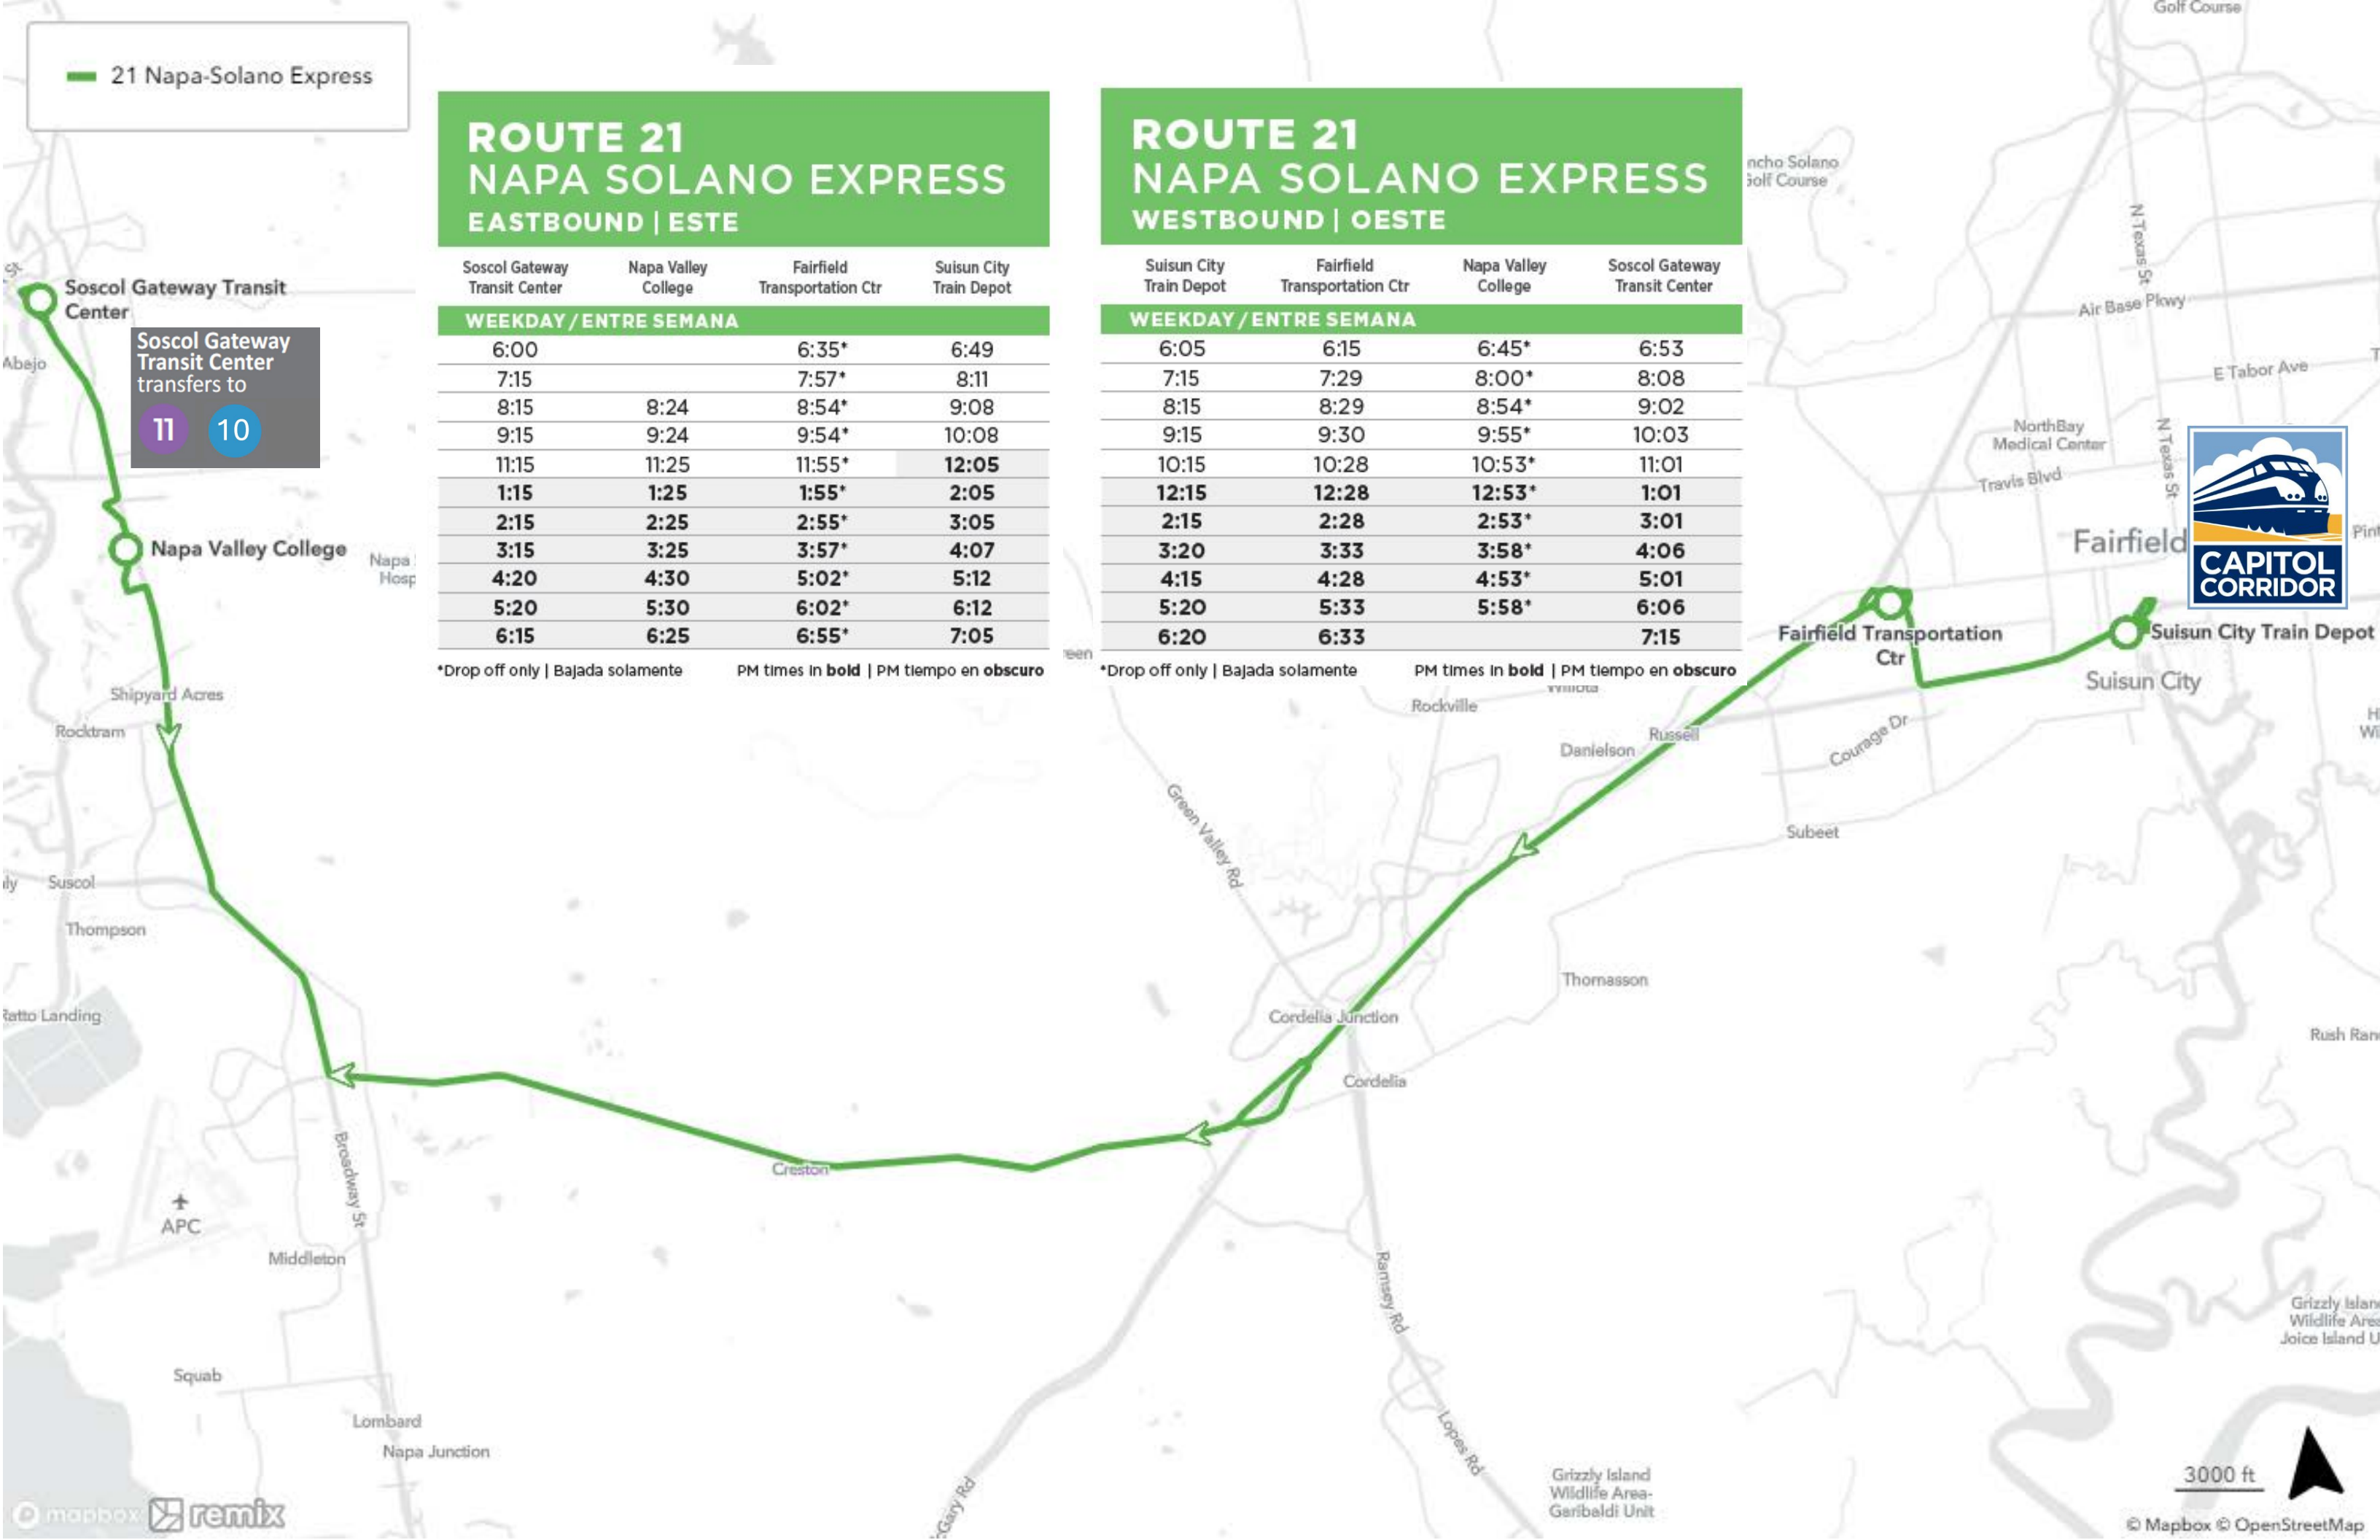

## ROUTE 21 NAPA SOLANO EXPRESS EASTBOUND | ESTE

Soscol Gateway Transit Center	Napa Valley College	Fairfield Transportation Ctr	Suisun City Train Depot
<b>WEEKDAY / ENTRE SEMANA</b>			
6:00		6:35*	6:49
7:15		7:57*	8:11
8:15	8:24	8:54*	9:08
9:15	9:24	9:54*	10:08
11:15	11:25	11:55*	<b>12:05</b>
<b>1:15</b>	<b>1:25</b>	<b>1:55*</b>	<b>2:05</b>
<b>2:15</b>	<b>2:25</b>	<b>2:55*</b>	<b>3:05</b>
<b>3:15</b>	<b>3:25</b>	<b>3:57*</b>	<b>4:07</b>
<b>4:20</b>	<b>4:30</b>	<b>5:02*</b>	<b>5:12</b>
<b>5:20</b>	<b>5:30</b>	<b>6:02*</b>	<b>6:12</b>
<b>6:15</b>	<b>6:25</b>	<b>6:55*</b>	<b>7:05</b>

\*Drop off only | Bajada solamente

PM times in **bold** | PM tiempo en **oscuro**

## ROUTE 21 NAPA SOLANO EXPRESS WESTBOUND | OESTE

Suisun City Train Depot	Fairfield Transportation Ctr	Napa Valley College	Soscol Gateway Transit Center
<b>WEEKDAY / ENTRE SEMANA</b>			
6:05	6:15	6:45*	6:53
7:15	7:29	8:00*	8:08
8:15	8:29	8:54*	9:02
9:15	9:30	9:55*	10:03
10:15	10:28	10:53*	11:01
<b>12:15</b>	<b>12:28</b>	<b>12:53*</b>	<b>1:01</b>
<b>2:15</b>	<b>2:28</b>	<b>2:53*</b>	<b>3:01</b>
<b>3:20</b>	<b>3:33</b>	<b>3:58*</b>	<b>4:06</b>
<b>4:15</b>	<b>4:28</b>	<b>4:53*</b>	<b>5:01</b>
<b>5:20</b>	<b>5:33</b>	<b>5:58*</b>	<b>6:06</b>
<b>6:20</b>	<b>6:33</b>		<b>7:15</b>

\*Drop off only | Bajada solamente

PM times in **bold** | PM tiempo en **oscuro**

Soscol Gateway Transit Center transfers to

11 10

3000 ft