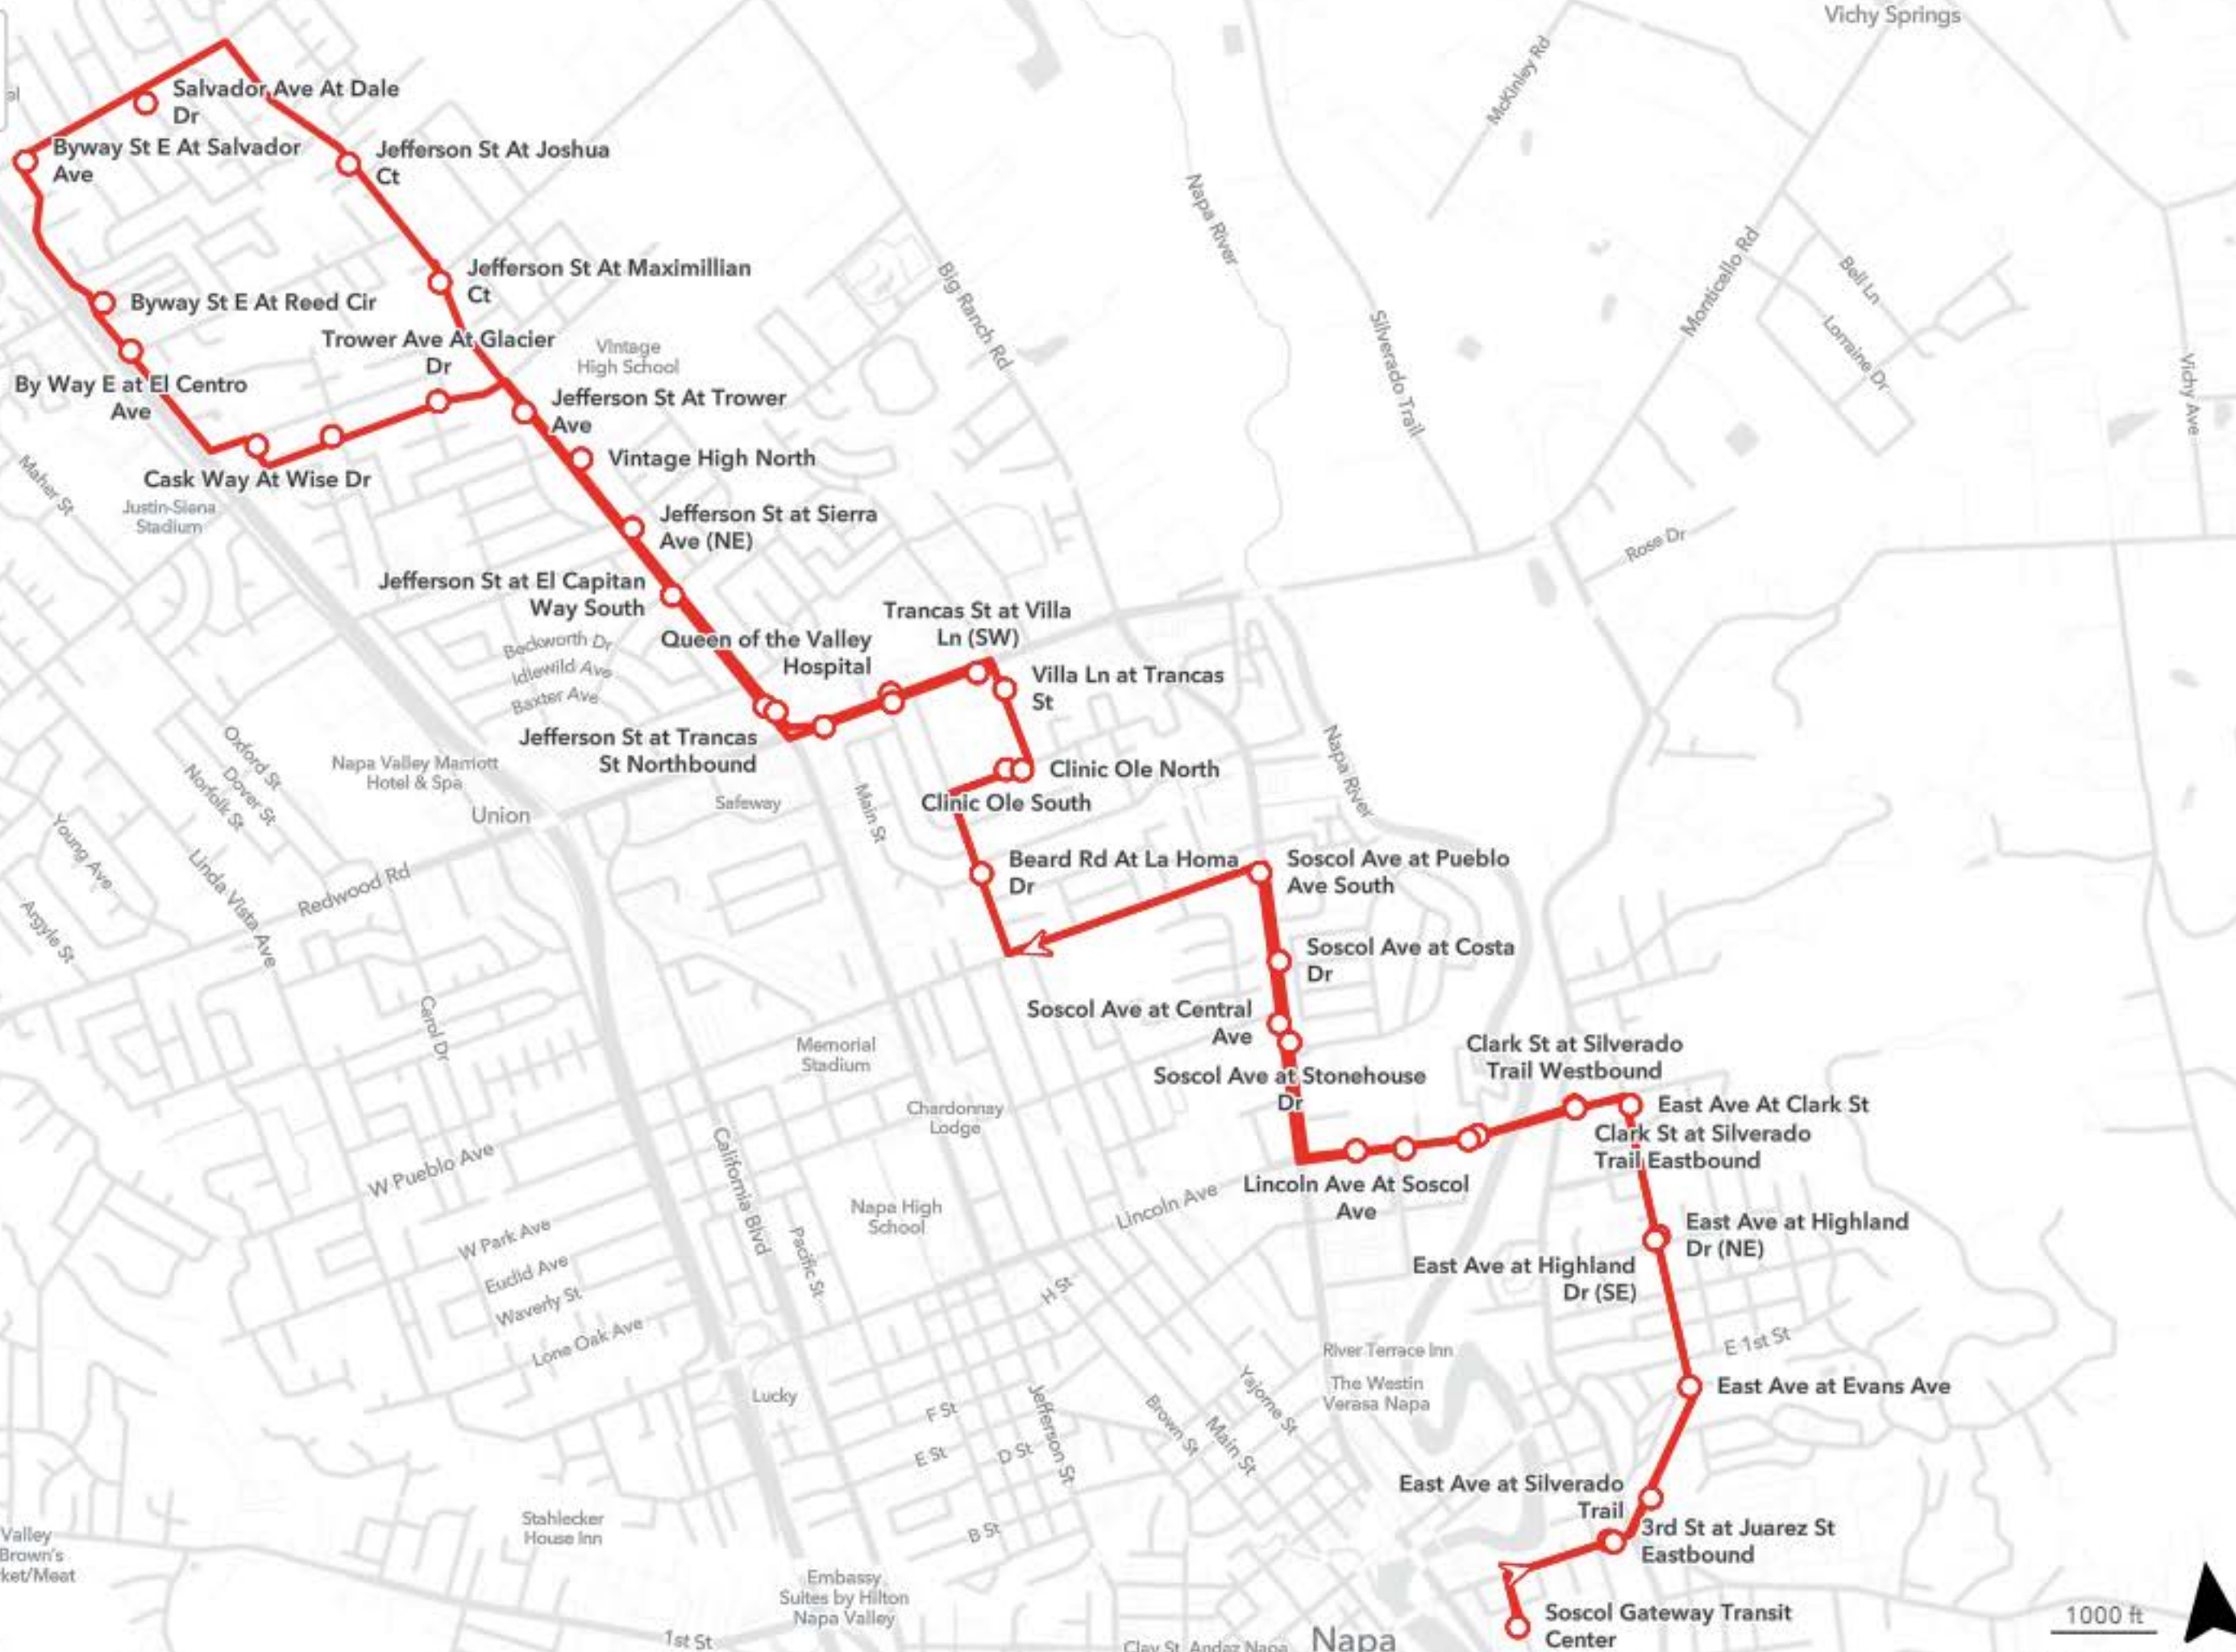

Route E Vintage

1000 ft

ROUTE E VINTAGE

LOOP | CIRCULO

Soscol Gateway Transit Center	3rd St at Juarez St Eastbound	Lincoln Ave at Soscol Ave	Clinic Ole South	Vintage High North	Byway St E at Salvador Ave	Clark St at Silverado Trall	Soscol Gateway Transit Center
-------------------------------	-------------------------------	---------------------------	------------------	--------------------	----------------------------	-----------------------------	-------------------------------

WEEKDAY / ENTRE SEMANA

7:00	7:02	7:11	7:19	7:25	7:31	7:52	7:58
7:30	7:32	7:41	7:49	7:55	8:01	8:22	8:28
8:30	8:32	8:41	8:49	8:55	9:01	9:22	9:28
9:00	9:02	9:11	9:19	9:25	9:31	9:52	9:58
10:00	10:02	10:11	10:19	10:25	10:31	10:52	10:58
10:30	10:32	10:41	10:49	10:55	11:01	11:22	11:28
11:30	11:32	11:41	11:49	11:55	12:01	12:22	12:28
12:30	12:32	12:41	12:49	12:55	1:01	1:22	1:28
1:00	1:02	1:11	1:19	1:25	1:31	1:52	1:58
2:00	2:02	2:11	2:19	2:25	2:31	2:52	2:58
3:00	3:02	3:11	3:19	3:25	3:31	3:52	3:58
3:30	3:32	3:41	3:49	3:55	4:01	4:22	4:28
4:30	4:32	4:41	4:49	4:55	5:01	5:22	5:28

SATURDAY / SABADO

7:59	8:00	8:06	8:12	8:17	8:23	8:42	8:47
8:59	9:00	9:06	9:12	9:17	9:23	9:42	9:47
9:59	10:00	10:06	10:12	10:17	10:23	10:42	10:47
10:59	11:00	11:06	11:12	11:17	11:23	11:42	11:47
11:59	12:00	12:06	12:12	12:17	12:23	12:42	12:47
12:59	1:00	1:06	1:12	1:17	1:23	1:42	1:47
1:59	2:00	2:06	2:12	2:17	2:23	2:42	2:47
2:59	3:00	3:06	3:12	3:17	3:23	3:42	3:47
3:59	4:00	4:06	4:12	4:17	4:23	4:42	4:47