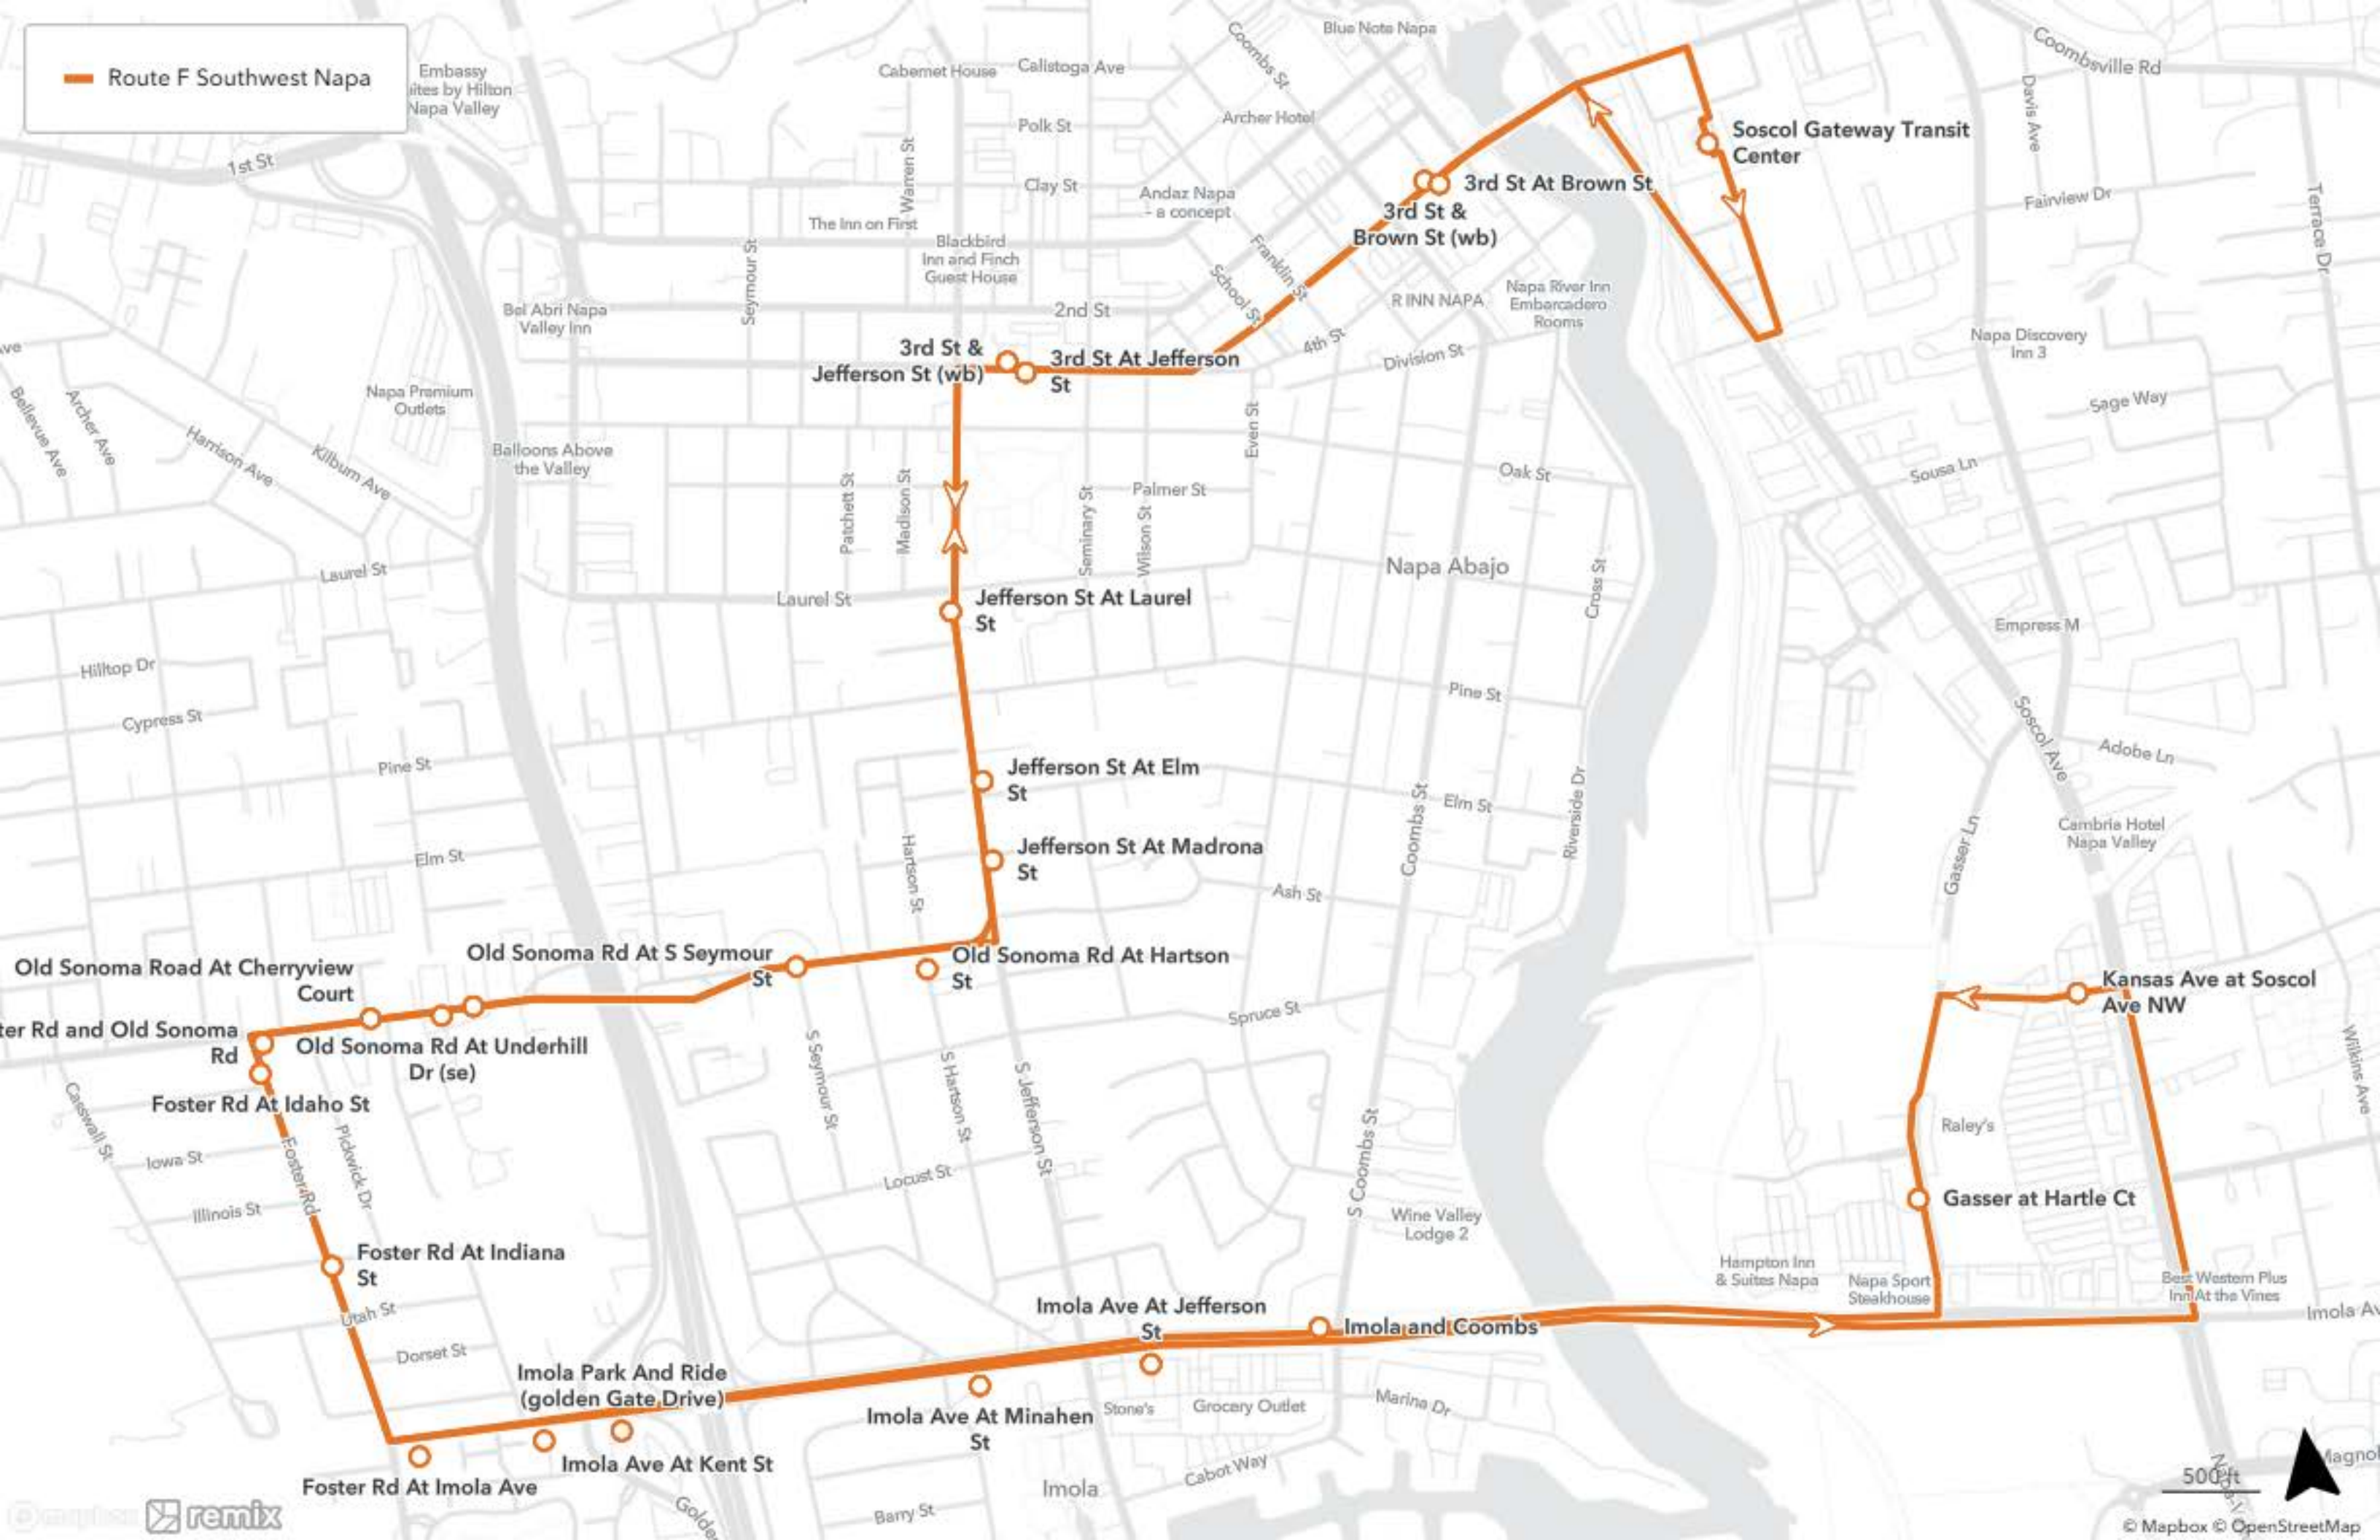

Route F Southwest Napa

500ft

ROUTE F SOUTHWEST NAPA LOOP | CIRCULO

Soscol Gateway Transit Center	3rd St & Brown St (WB)	Old Sonoma Rd at Underhill Dr (SE)	Kansas Ave at Soscol Ave NW	Old Sonoma Rd at Underhill Dr (NE)	3rd St at Brown St	Soscol Gateway Transit Center
-------------------------------	------------------------	------------------------------------	-----------------------------	------------------------------------	--------------------	-------------------------------

WEEKDAY / ENTRE SEMANA

6:15	6:18	6:26	6:39	6:51	6:59	7:01
7:15	7:18	7:26	7:39	7:51	7:59	8:01
8:15	8:18	8:26	8:39	8:51	8:59	9:01
9:15	9:18	9:26	9:39	9:51	9:59	10:01
10:15	10:18	10:26	10:39	10:51	10:59	11:01
11:15	11:18	11:26	11:39	11:51	11:59	12:01
12:15	12:18	12:26	12:39	12:51	12:59	1:01
1:15	1:18	1:26	1:39	1:51	1:59	2:01
2:15	2:18	2:26	2:39	2:51	2:59	3:01
3:15	3:18	3:26	3:39	3:51	3:59	4:01
4:15	4:18	4:26	4:39	4:51	4:59	5:01
5:15	5:18	5:26	5:39	5:51	5:59	6:01
6:15	6:18	6:26	6:39	6:51	6:59	7:01

SATURDAY / SABADO

7:30	7:33	7:41	7:54	8:06	8:14	8:16
8:30	8:33	8:41	8:54	9:06	9:14	9:16
9:30	9:33	9:41	9:54	10:06	10:14	10:16
10:30	10:33	10:41	10:54	11:06	11:14	11:16
11:30	11:33	11:41	11:54	12:06	12:14	12:16
12:30	12:33	12:41	12:54	1:06	1:14	1:16
1:30	1:33	1:41	1:54	2:06	2:14	2:16
2:30	2:33	2:41	2:54	3:06	3:14	3:16
3:30	3:33	3:41	3:54	4:06	4:14	4:16
4:30	4:33	4:41	4:54	5:06	5:14	5:16