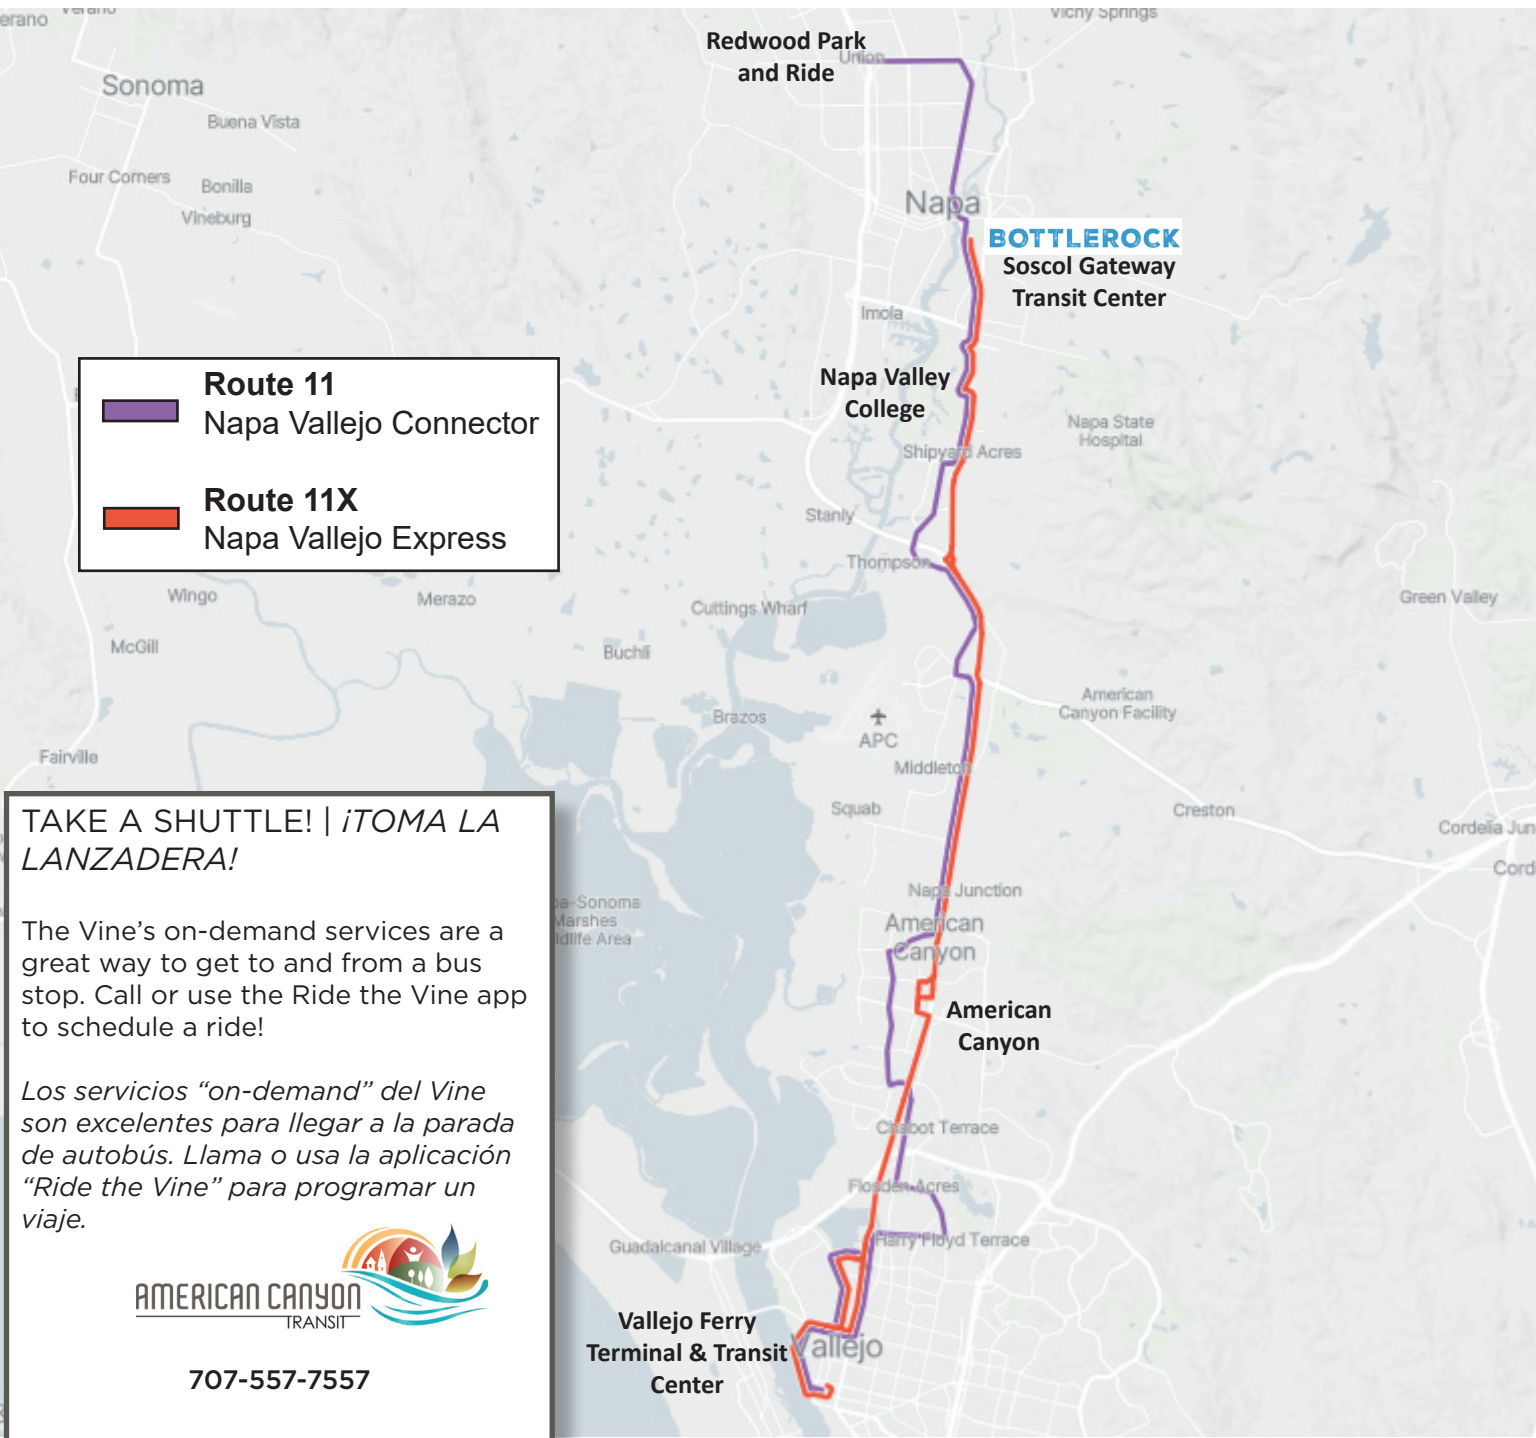

ROUTE 11 | NAPA VALLEJO CONNECTOR

Route 11
Napa Vallejo Connector

Route 11X
Napa Vallejo Express

TAKE A SHUTTLE! | ¡TOMA LA LANZADERA!

The Vine's on-demand services are a great way to get to and from a bus stop. Call or use the Ride the Vine app to schedule a ride!

Los servicios "on-demand" del Vine son excelentes para llegar a la parada de autobús. Llama o usa la aplicación "Ride the Vine" para programar un viaje.

AMERICAN CANYON TRANSIT

707-557-7557