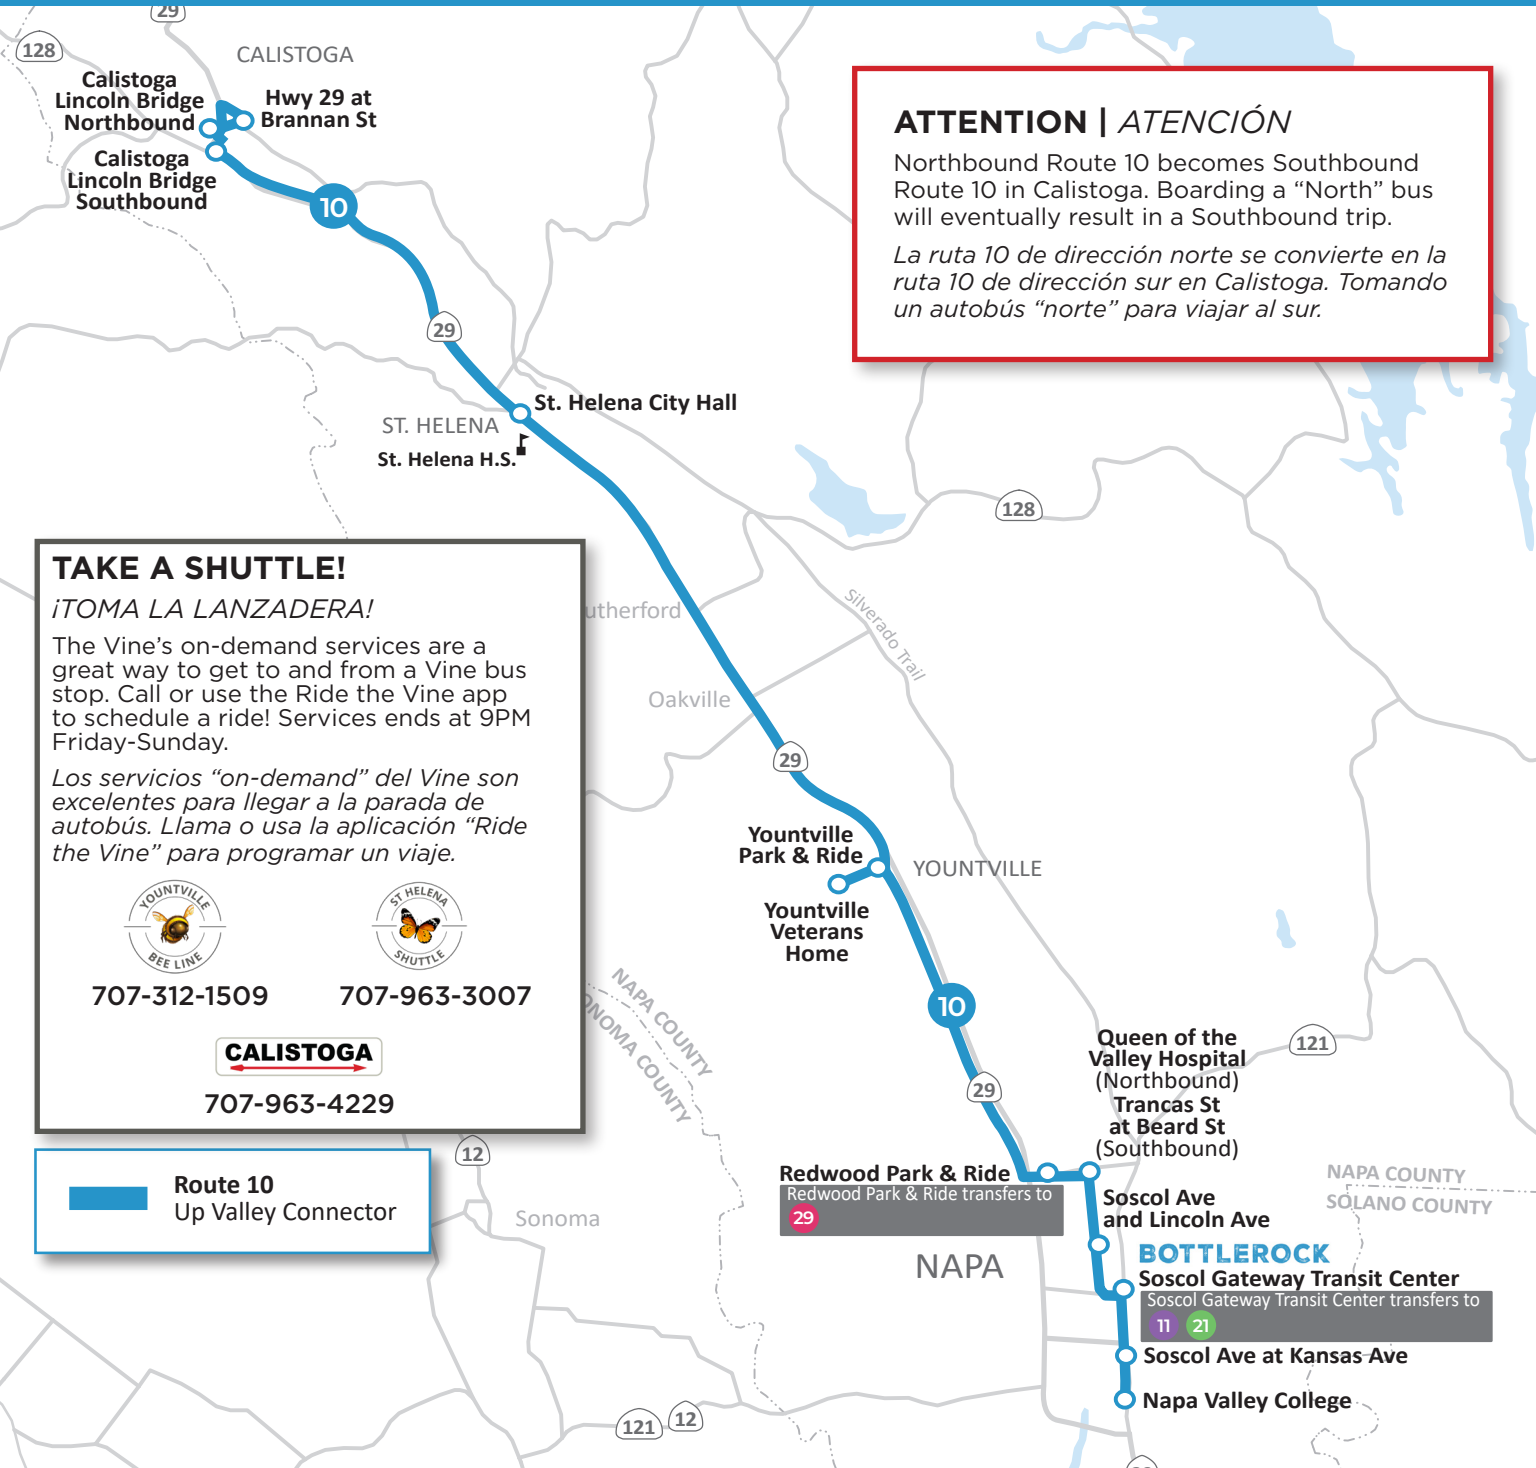

ATTENTION | ATENCIÓN

Northbound Route 10 becomes Southbound Route 10 in Calistoga. Boarding a “North” bus will eventually result in a Southbound trip.

La ruta 10 de dirección norte se convierte en la ruta 10 de dirección sur en Calistoga. Tomando un autobús “norte” para viajar al sur.