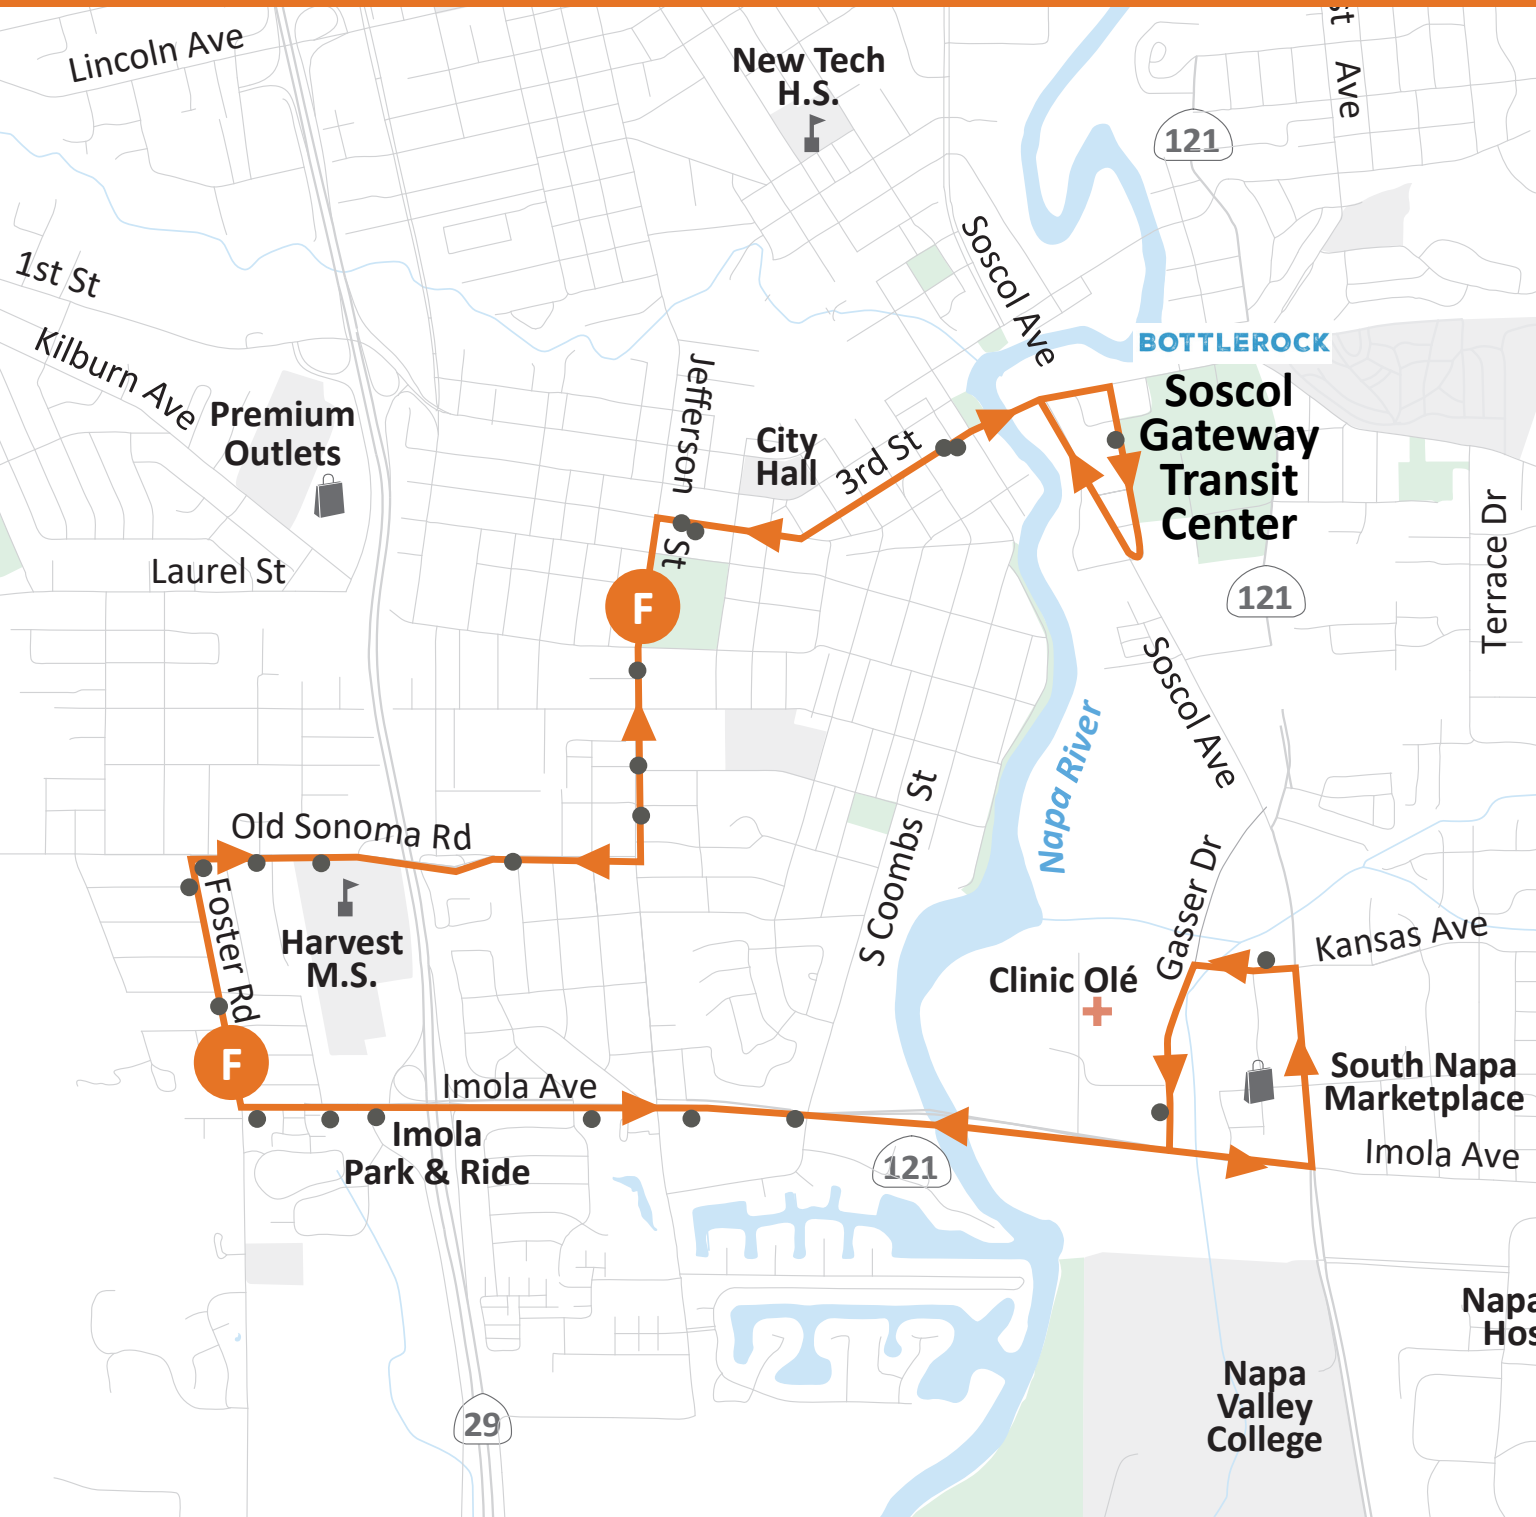

ROUTE F | SOUTHWEST NAPA

707-251-2800

VINETRANSIT.COM