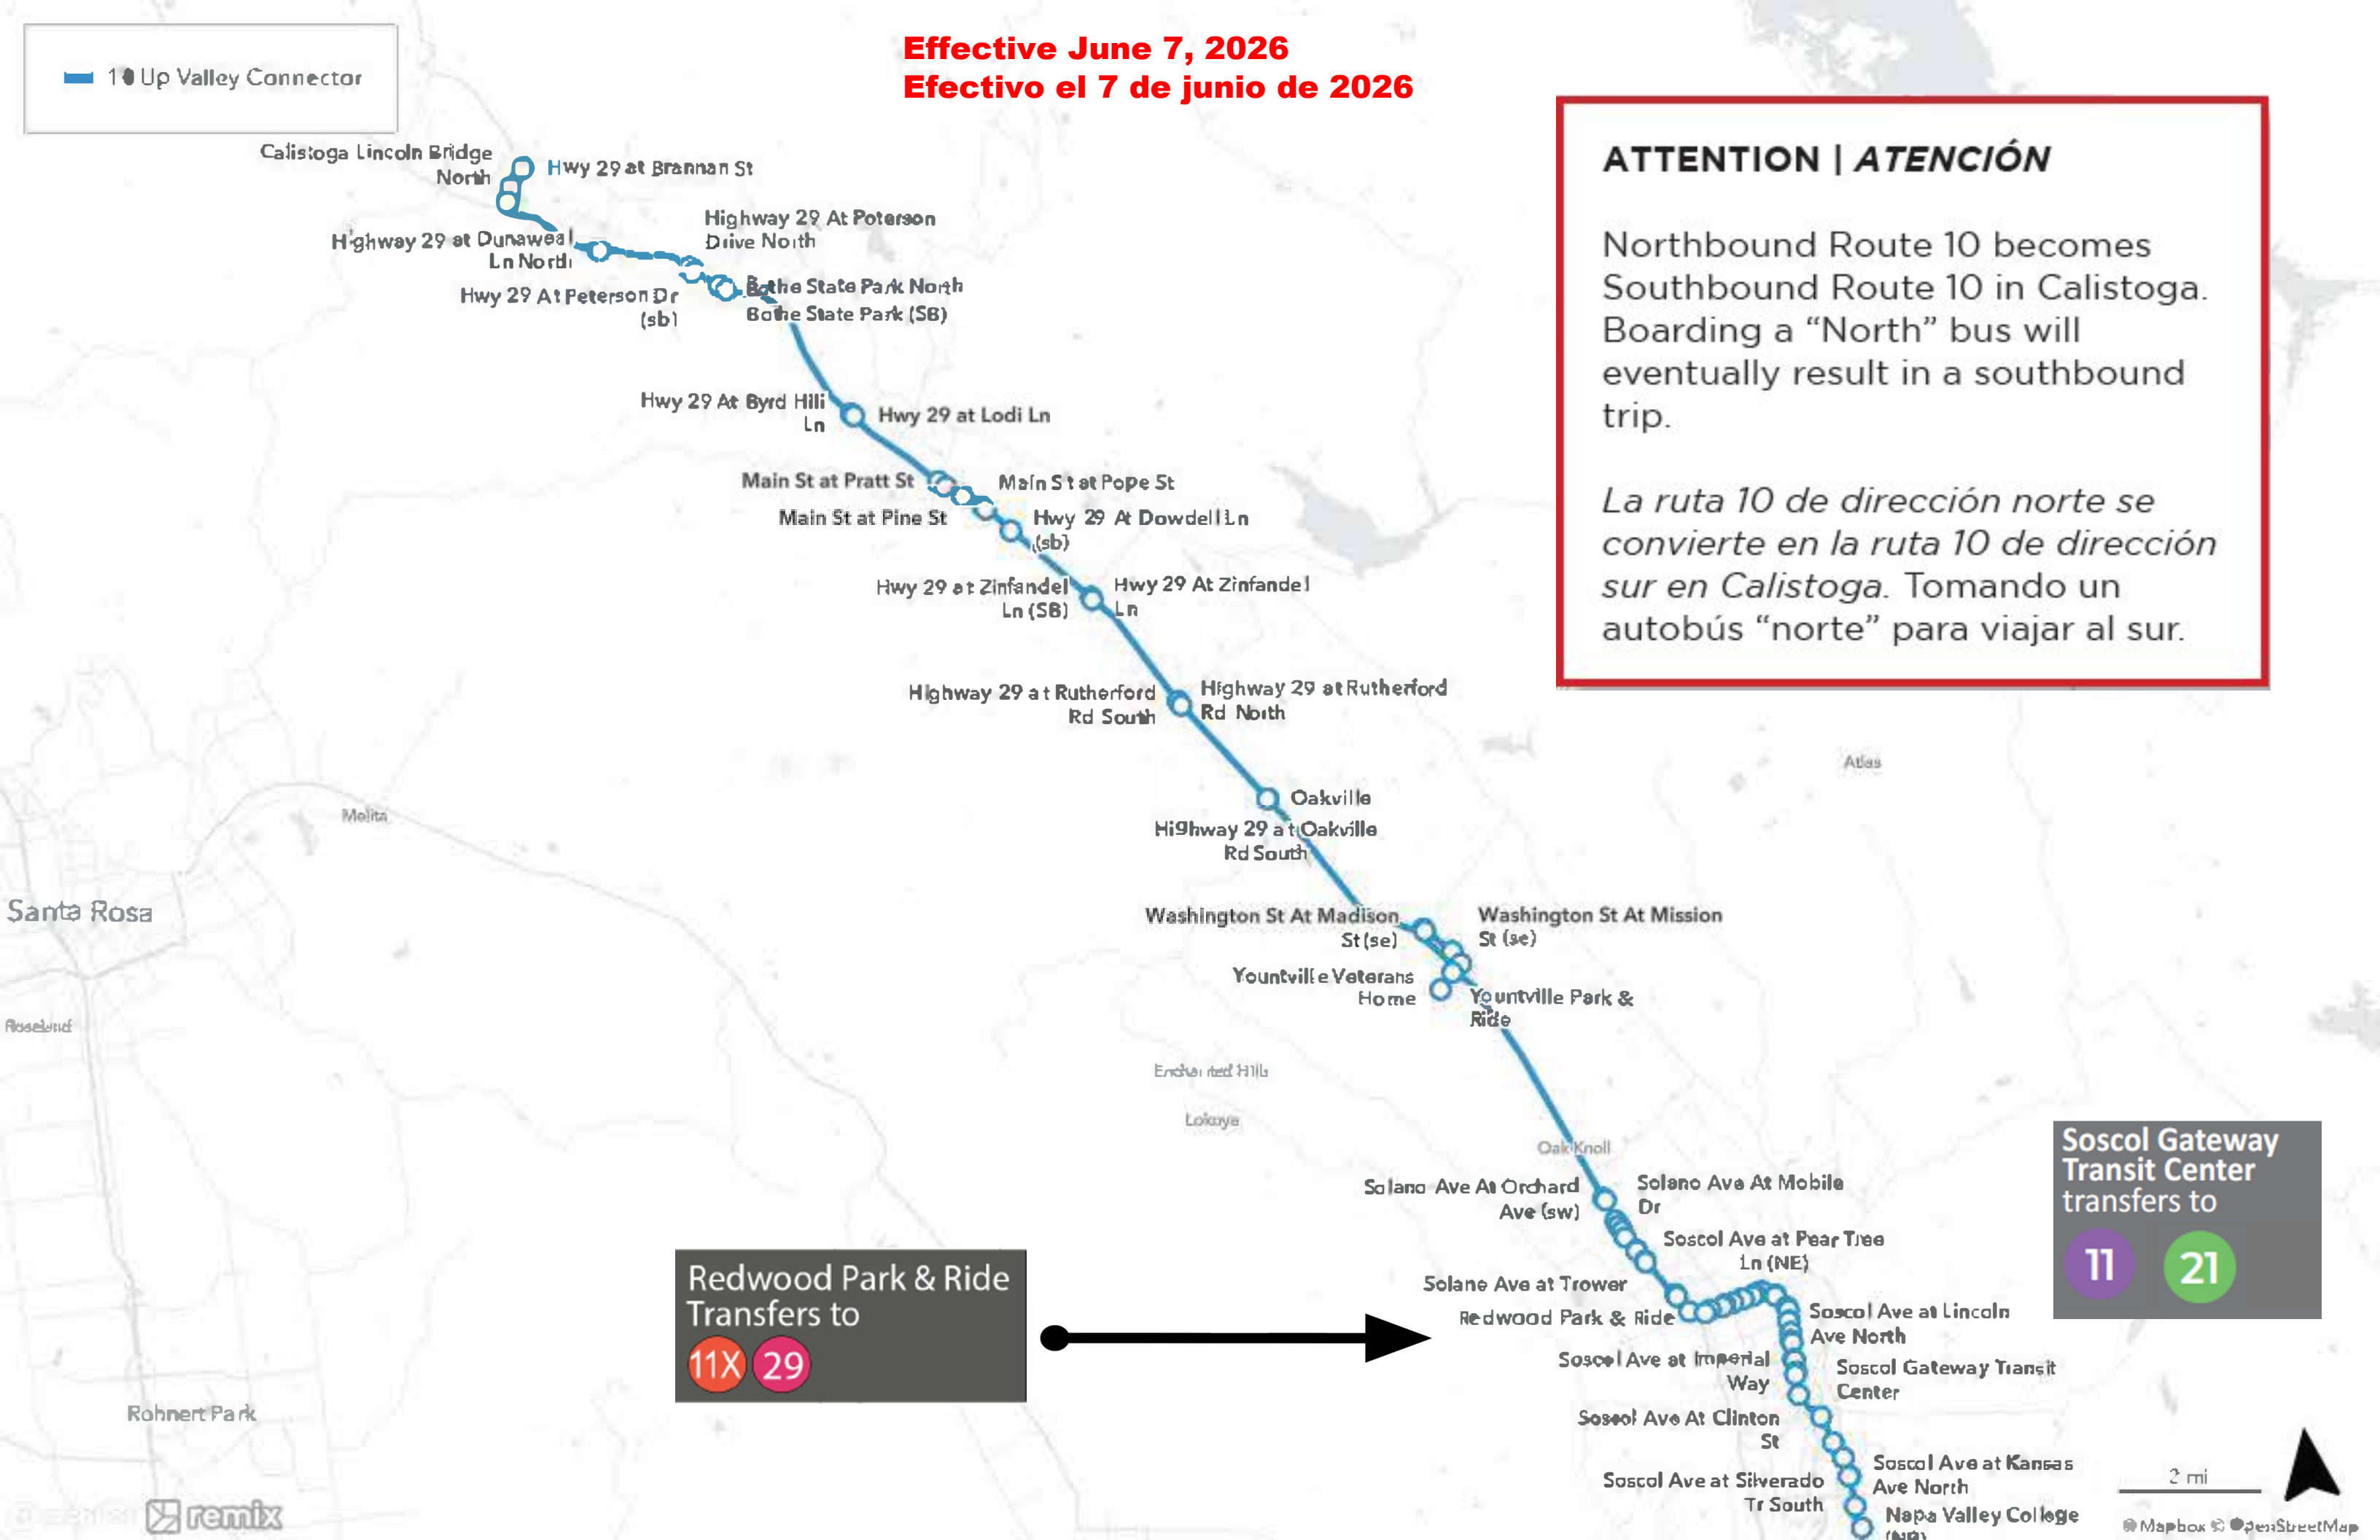

10 Up Valley Connector

Effective June 7, 2026
Efectivo el 7 de junio de 2026

ATTENTION | ATENCIÓN

Northbound Route 10 becomes Southbound Route 10 in Calistoga. Boarding a "North" bus will eventually result in a southbound trip.

La ruta 10 de dirección norte se convierte en la ruta 10 de dirección sur en Calistoga. Tomando un autobús "norte" para viajar al sur.

Redwood Park & Ride
Transfers to
11X **29**

Soscil Gateway
Transit Center
transfers to
11 **21**

ROUTE 10 UP VALLEY CONNECTOR

SOUTHBOUND | SUR

Calistoga - Lincoln Av at Stevenson St	St Helena (Main St / Pine St) SB	Yountville Veterans Home	Redwood Park & Ride	Trancas St at Villa Ln (SW)	Soscol Ave at Lincoln Ave	Soscol Gateway Transit Center	Soscol Ave at Kansas Ave	Napa Valley College
--	--	--------------------------------	------------------------	--------------------------------	------------------------------	----------------------------------	-----------------------------	------------------------